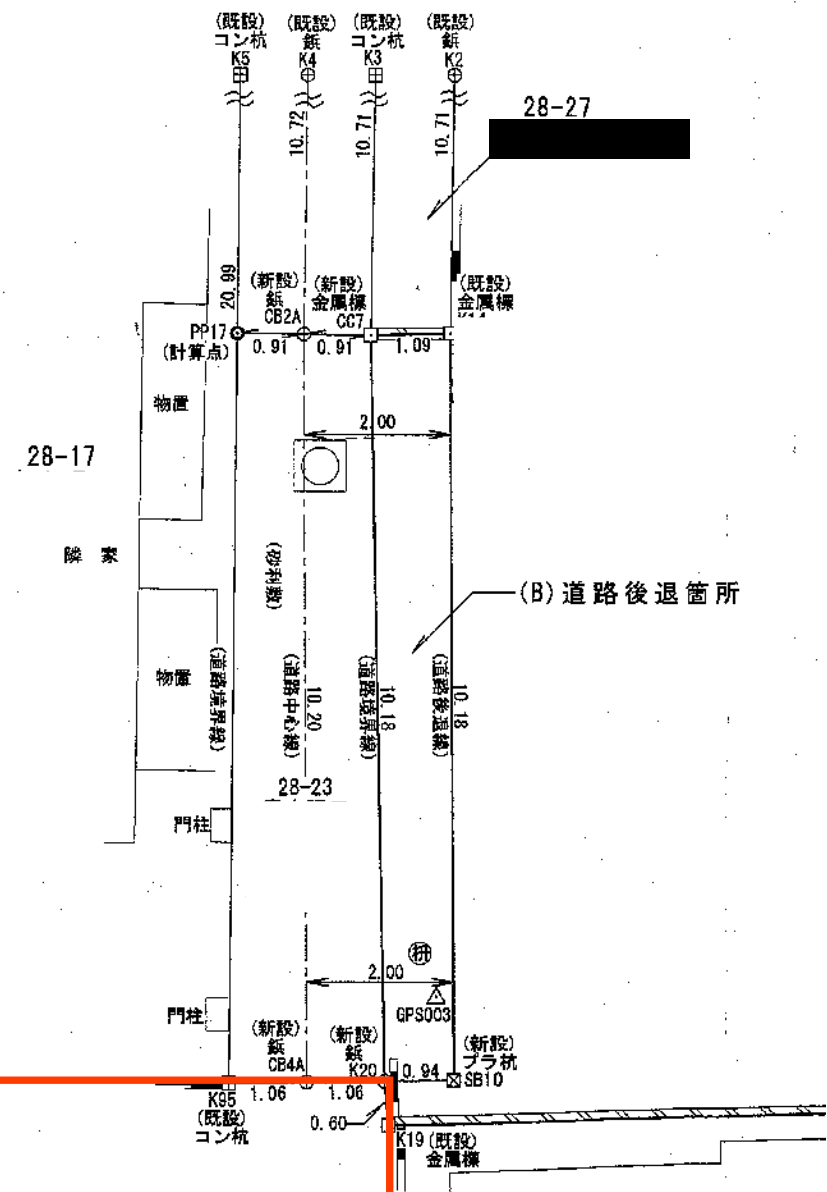

(注) 国土交通省国土地理院が公表した座標補正パラメータ(touhokutaiheiyoucki2011.par)による修正がされています。

地番区域見出  
新富町

請求部分	所在	塩竈市新富町				地番	28番18			
出縮	1/500	精度分	甲三	座標系番号又は記号	X	分類	地図(法第14条第1項)		種類	地籍図
作成年月日	昭和53年3月			備付年月日(原図)	昭和54年8月6日			補記事項		