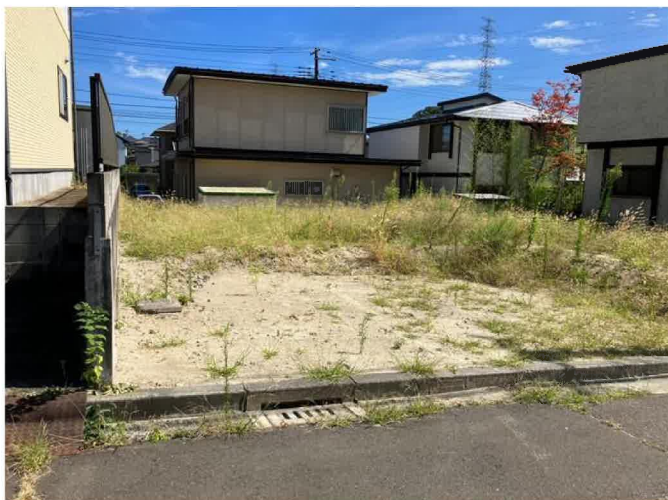

# 売地

仙台市泉区鶴が丘4丁目

現況渡し

土地面積  
公簿 203.71㎡

現況  
更地

引渡可能時期  
相談

建築条件なし！  
小学校まで徒歩約10分♪  
閑静な住宅街に立地する  
60坪以上の整形地です♪

- ・ヤマザワ松陵店まで730m
- ・ファミリーマート仙台泉松陵店まで810m
- ・仙台市立鶴が丘中学校まで990m
- ・仙台市立松森小学校まで750m

|      |            |             |          |
|------|------------|-------------|----------|
| 物件種目 | 売地         |             |          |
| 最適用途 | 住宅用地       |             |          |
| 最寄駅  | バス停「鶴が丘北」  |             |          |
| 土地面積 | 公簿 203.71㎡ | 私道面積 (共有持分) |          |
| 価格   | 1,630万円    | 坪単価         | @26.46万円 |

|              |   |      |      |
|--------------|---|------|------|
| 物件所在地        | 宮城県仙台市泉区鶴が丘4丁目 18-32                    |      |      |
| 交通           | バス停 鶴が丘北 徒歩2分                           |      |      |
| 土地権利         | 所有権                                     | 地目   | 宅地   |
| 都市計画         | 市街化区域                                   | 用途地域 | 1種低層 |
| 建ぺい率         | 50%                                     | 容積率  | 80%  |
| 他の法令上の制限     | 第一種高度地区、宅地造成工事規制区域、屋外広告物条例禁止区域          |      |      |
| 地勢           | 傾斜地                                     |      |      |
| 建築条件         |   |      |      |
| 現況           | 更地                                      |      |      |
| 引渡し(引渡時期/方法) | 相談 / 現況渡し                               |      |      |
| 開発許可等番号      |   |      |      |
| 接道状況(角地・間口)  | 北西6.3m 公道 接面12.8m                       |      |      |
| 設備           | 都市ガス、上水道、下水道<br>(上水道 引込口径20mm・メーター13mm) |      |      |
| 備考           |   |      |      |