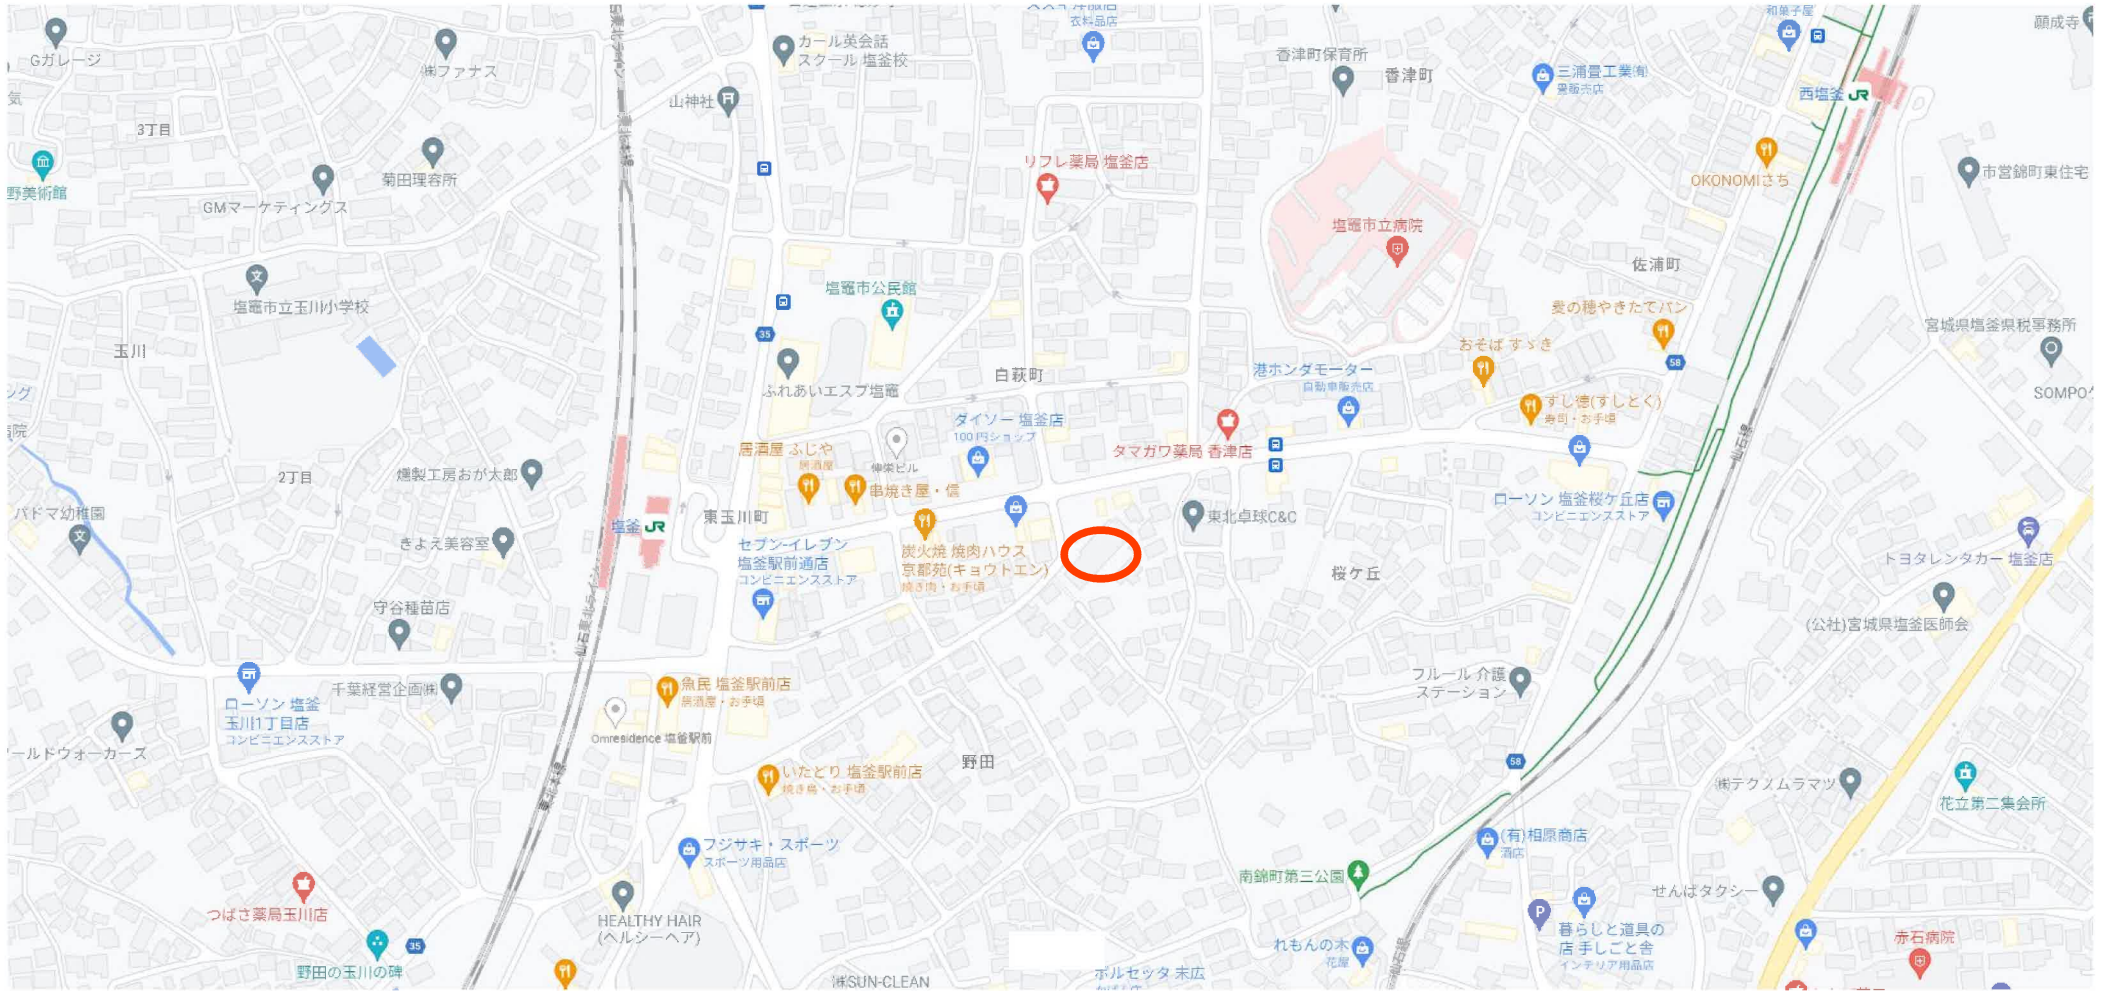

所在：塩竈市桜ヶ丘10-25 朝日プラザ駅前通

50 m