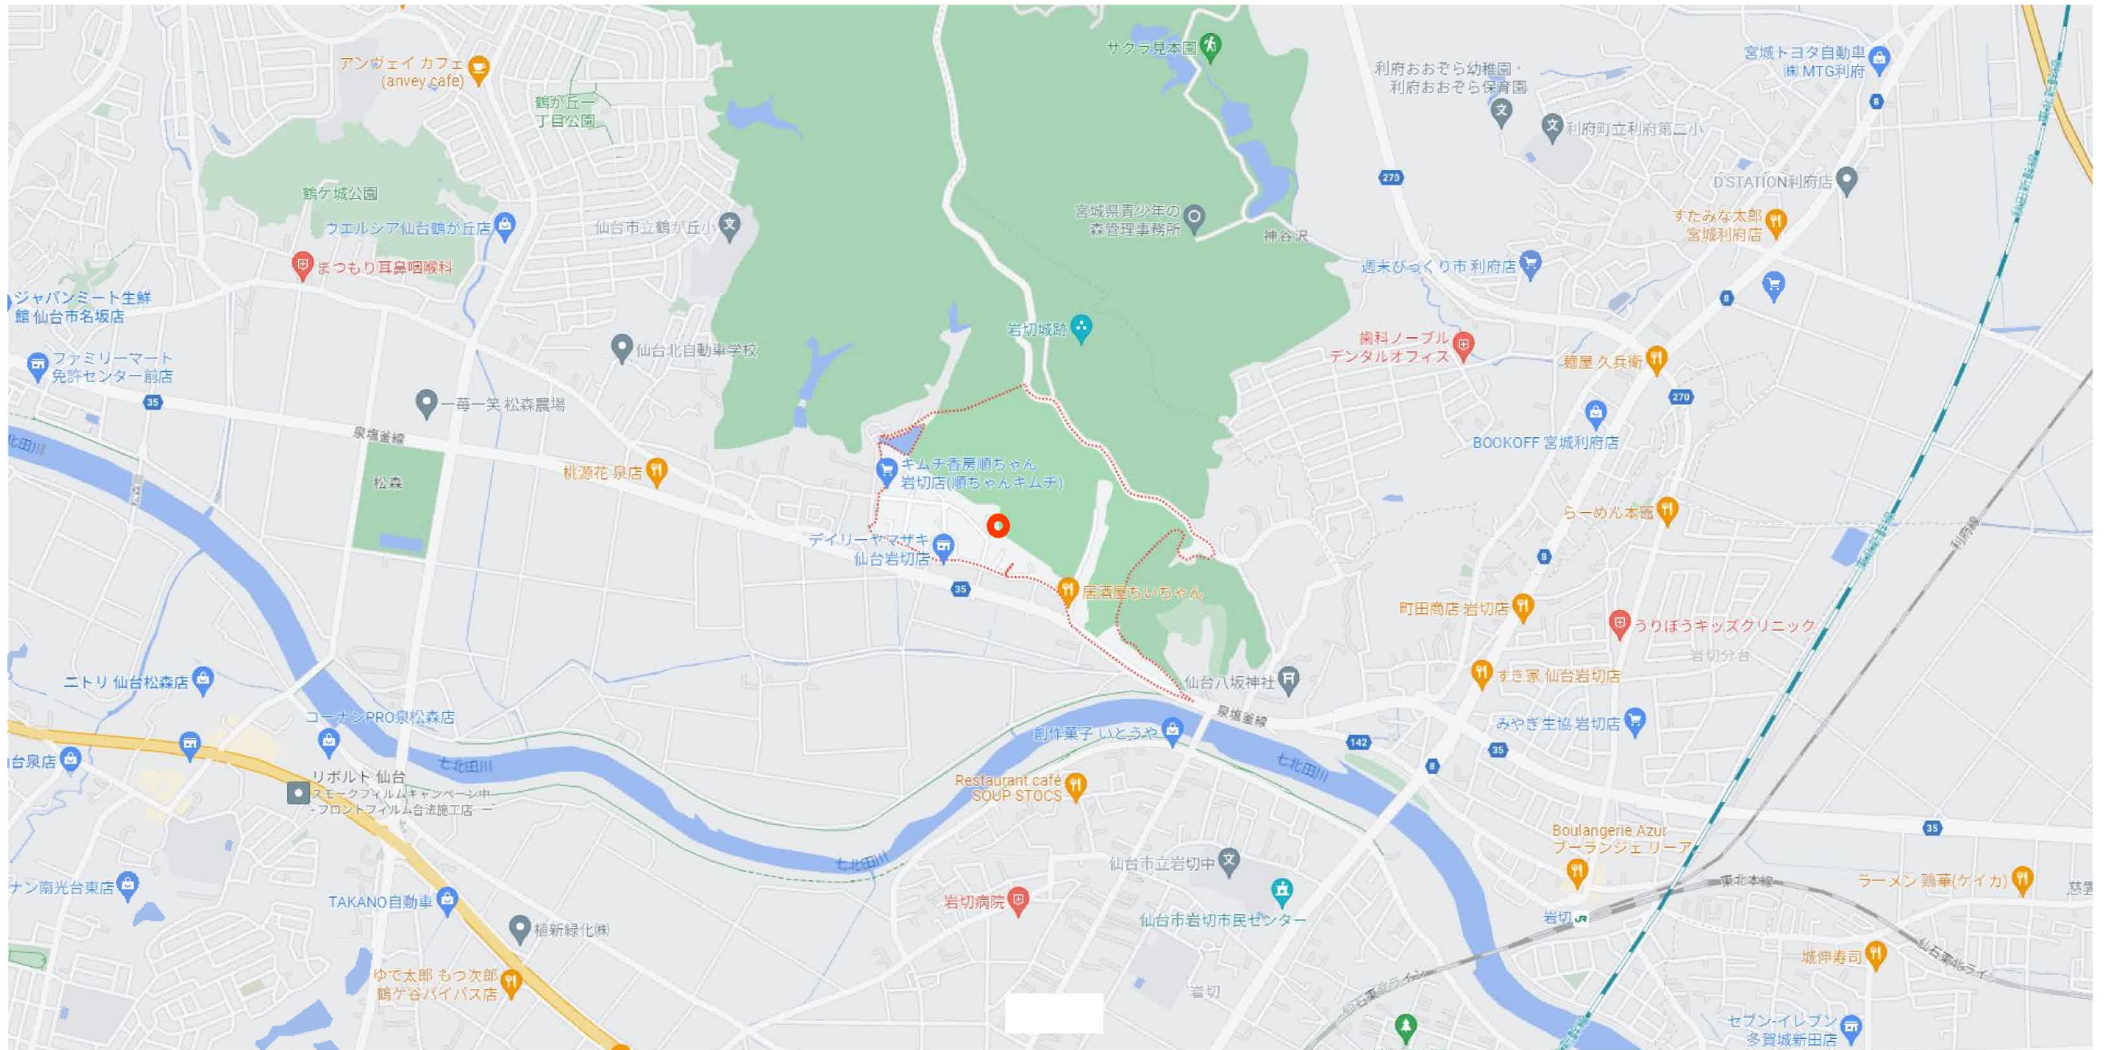

所在：仙台市宮城野区岩切字台屋敷65-4

200 m

所在：仙台市宮城野区岩切字台屋敷65-4

20 m