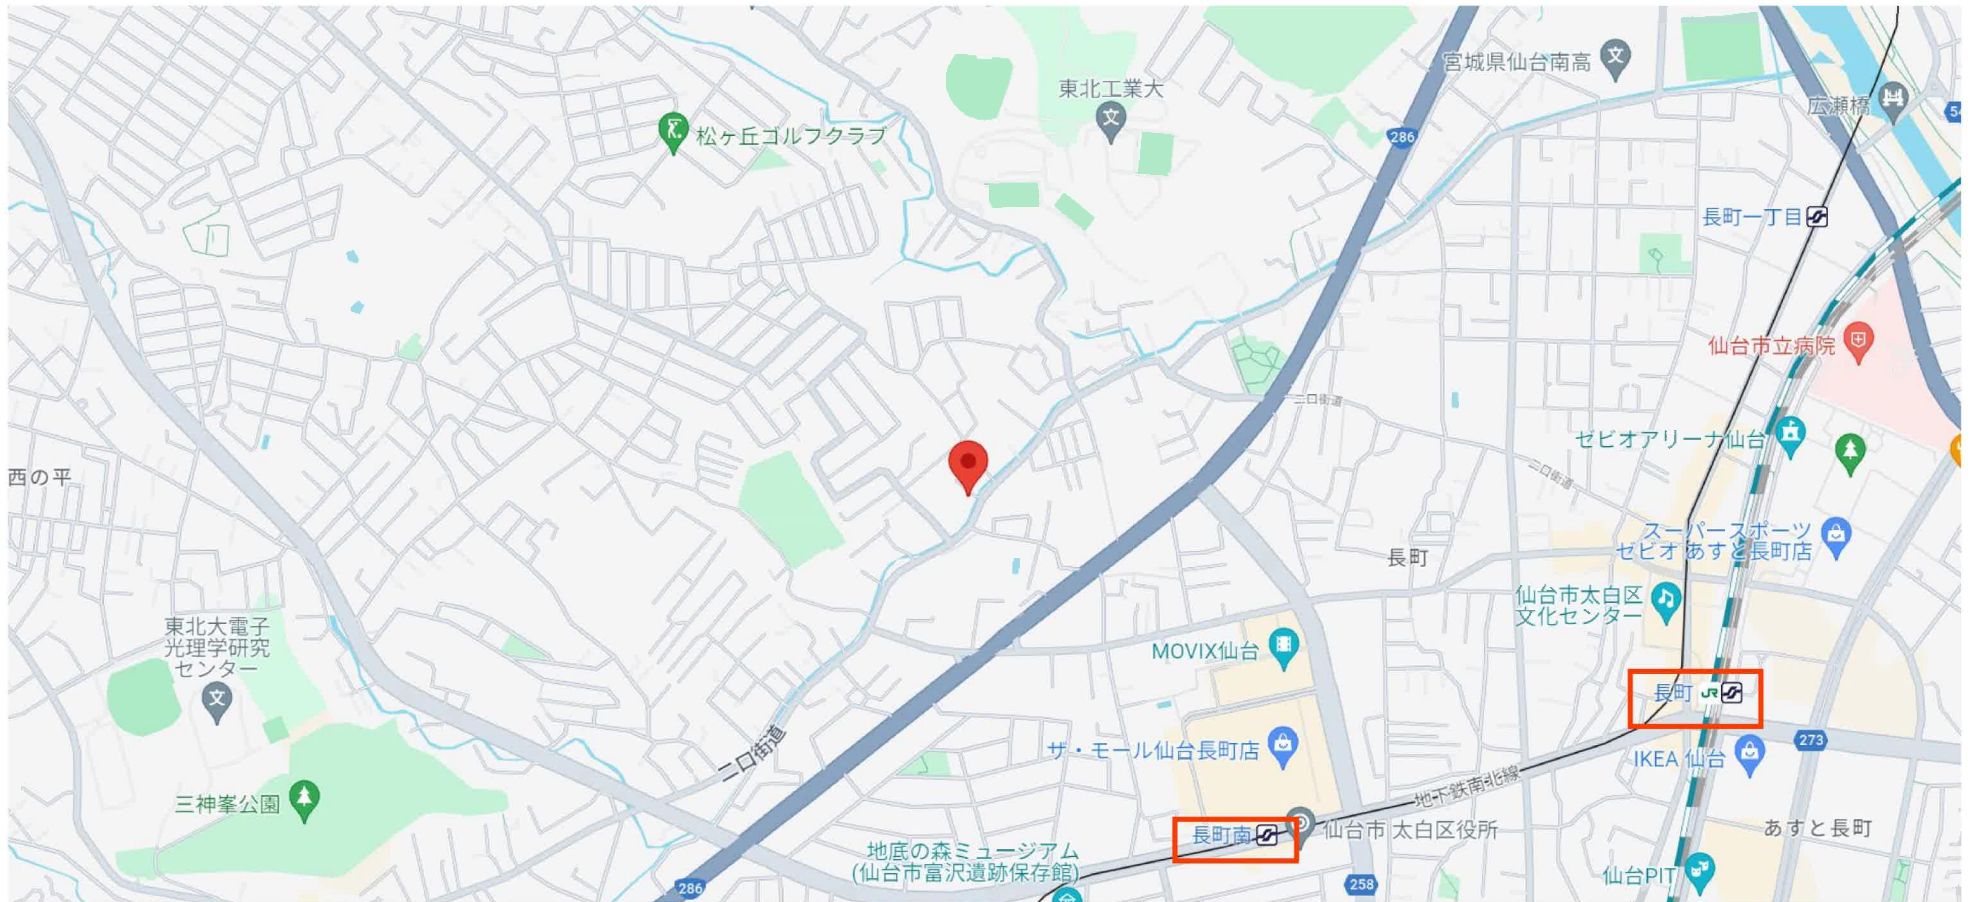

仙台市太白区鹿野本町13-8の南側

50 m

仙台市太白区鹿野本町13-8の南側

200 m