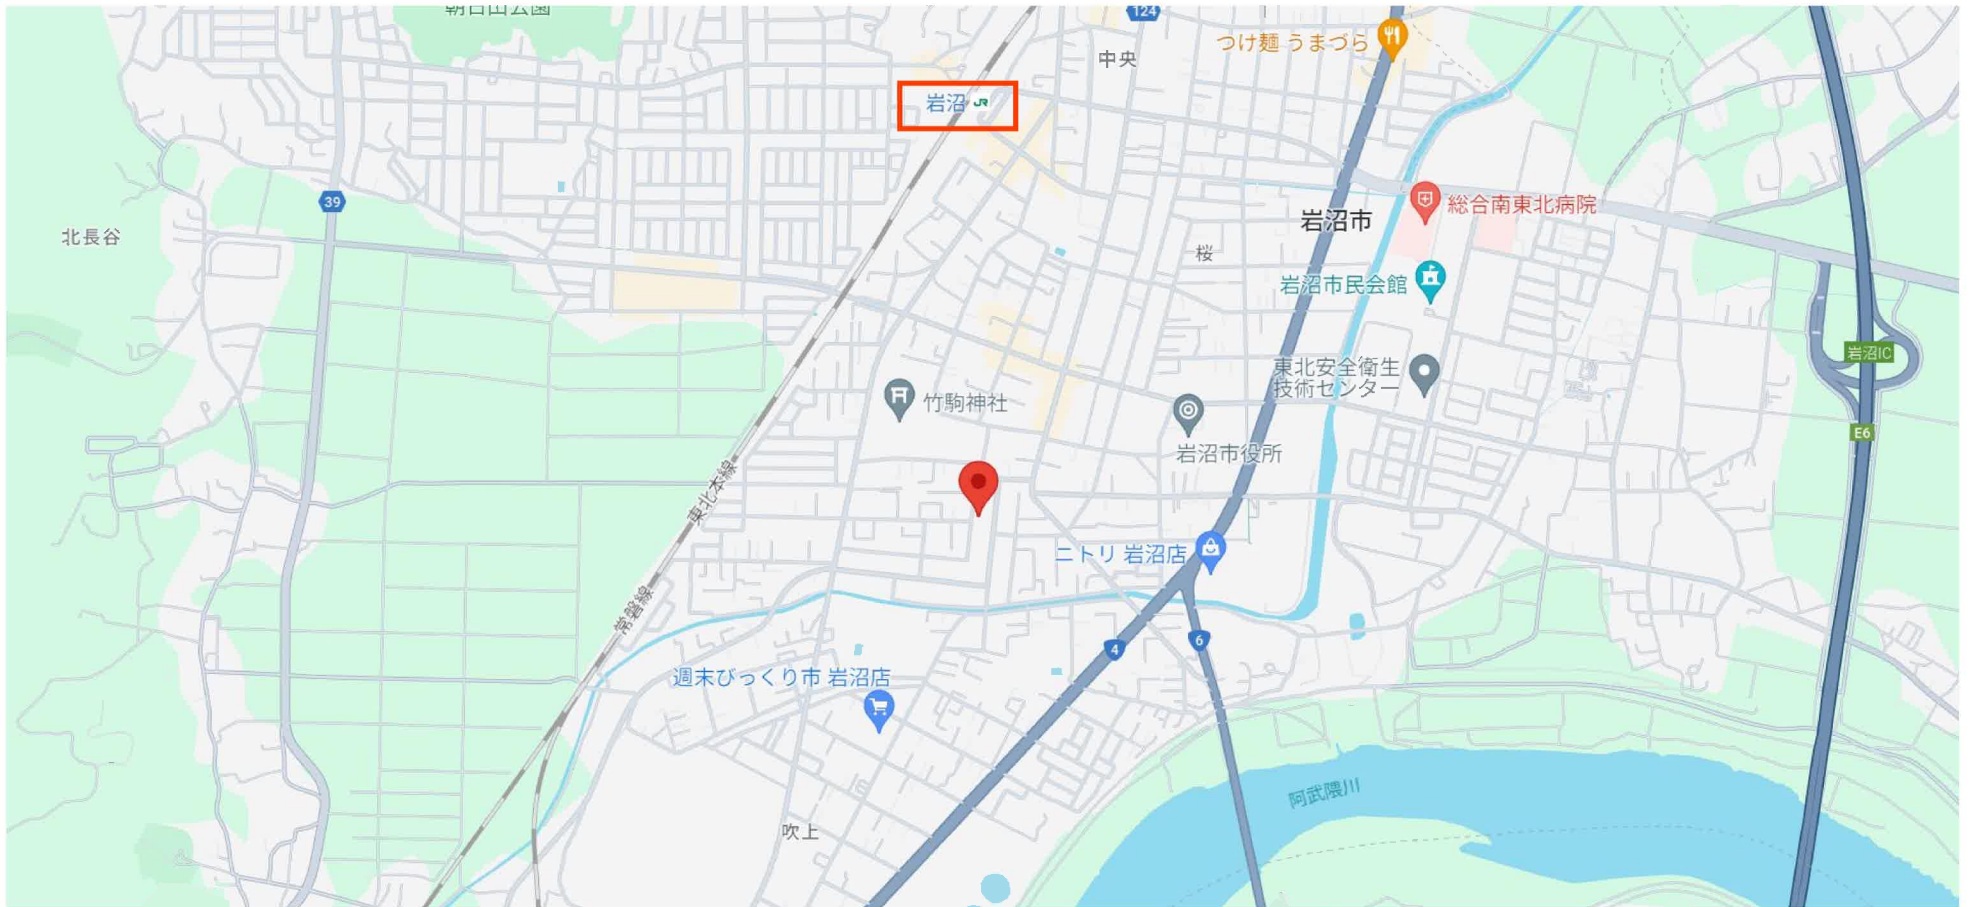

岩沼市桑原1丁目3-7の西側

20 m

岩沼市桑原1丁目3-7の西側

200 m