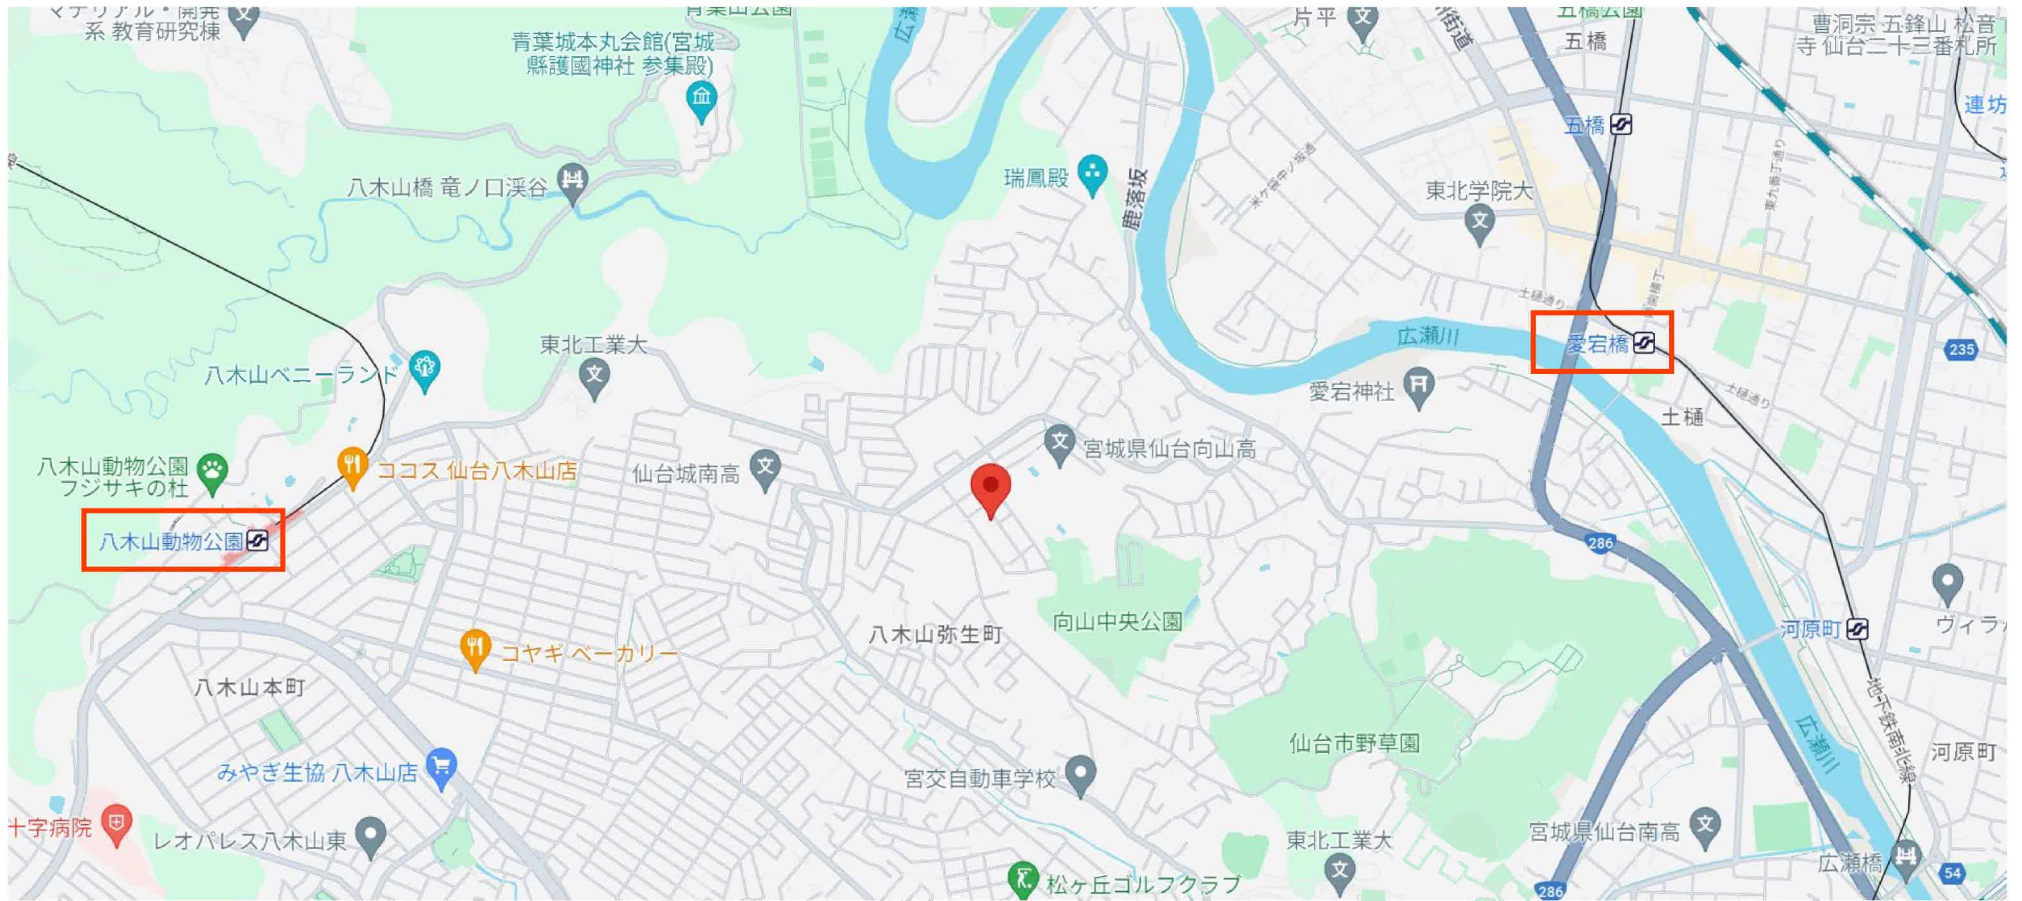

仙台市太白区八木山緑町12-7の北側

20 m

仙台市太白区八木山緑町12-7の北側

200 m