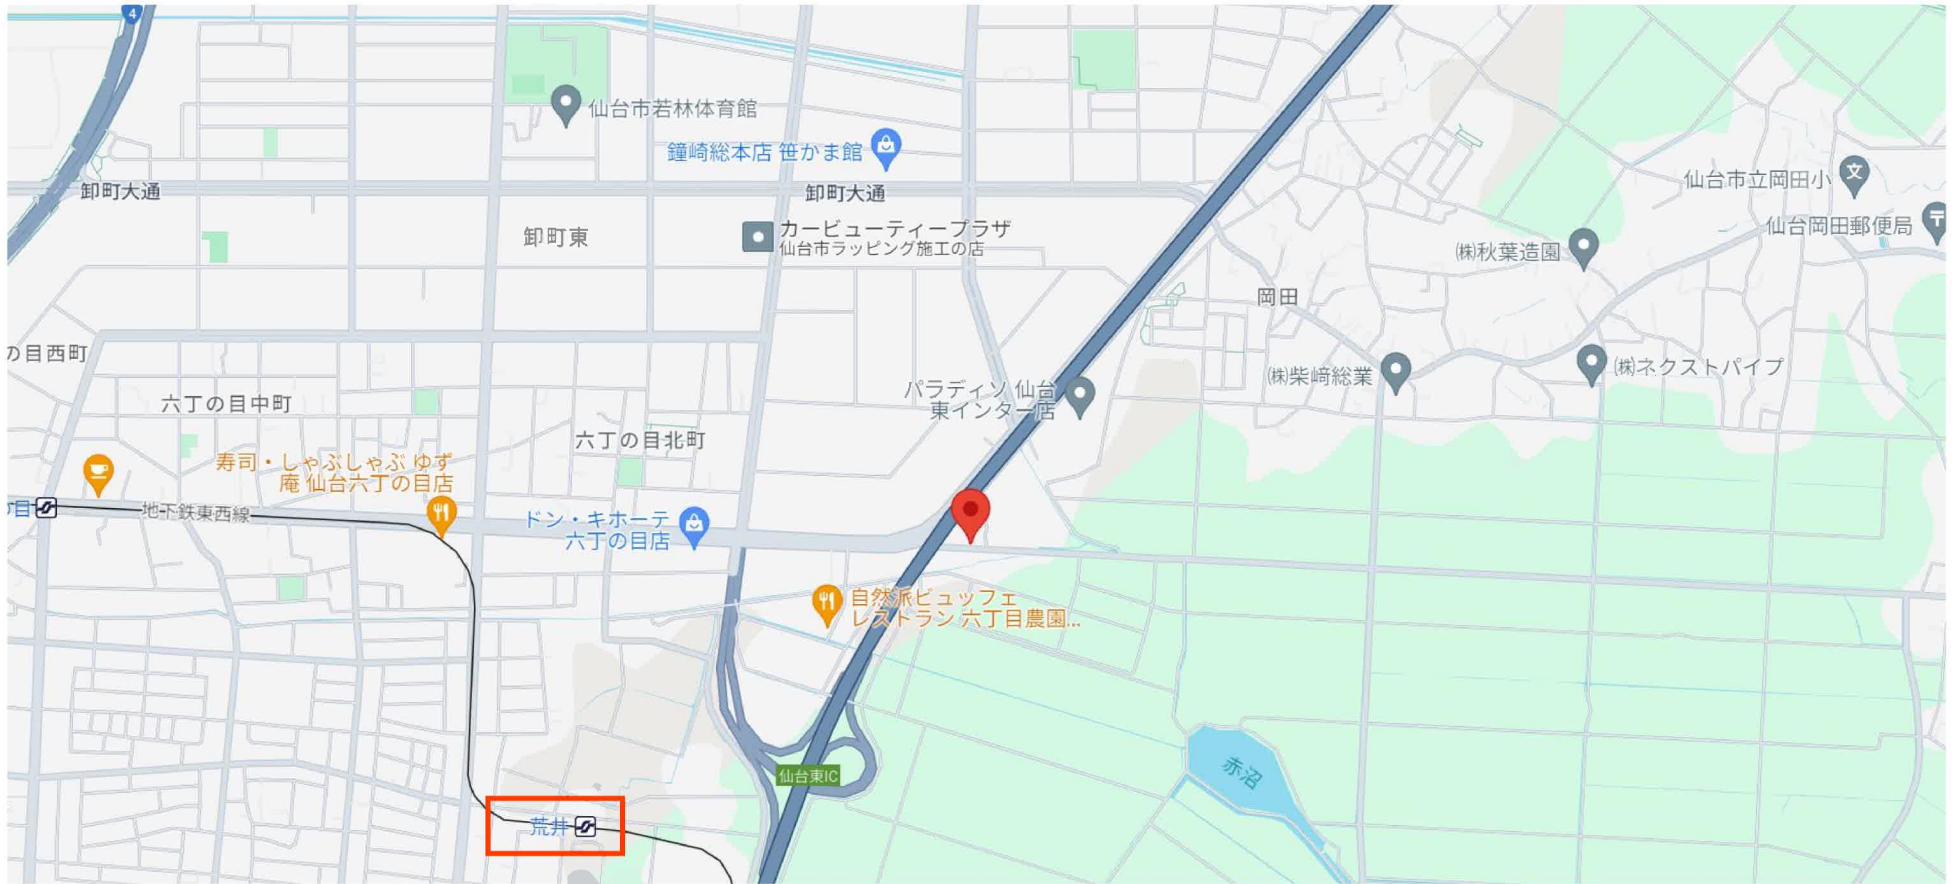

仙台市若林区六丁目赤沼4-12の西側

20 m

仙台市若林区六丁目赤沼4-12の西側

200 m