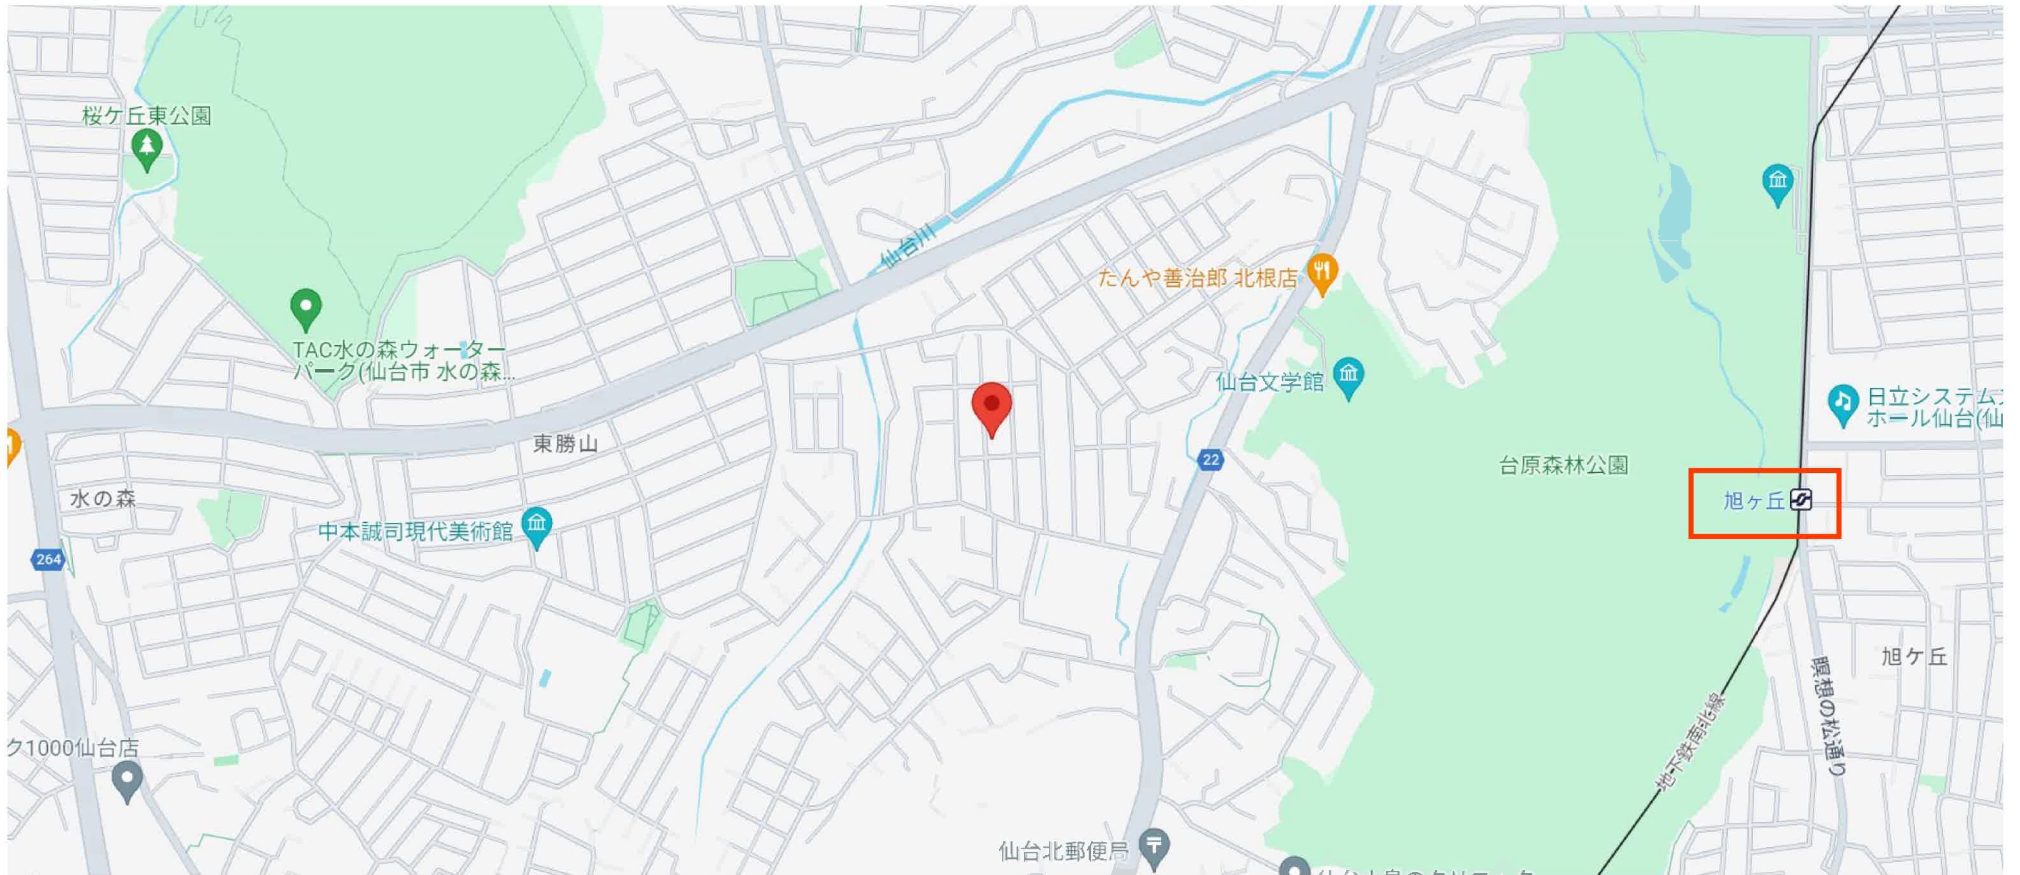

仙台市青葉区鷺ヶ森2丁目6-5の北側

20 m 

仙台市青葉区鷺ヶ森2丁目6-5の北側

200 m