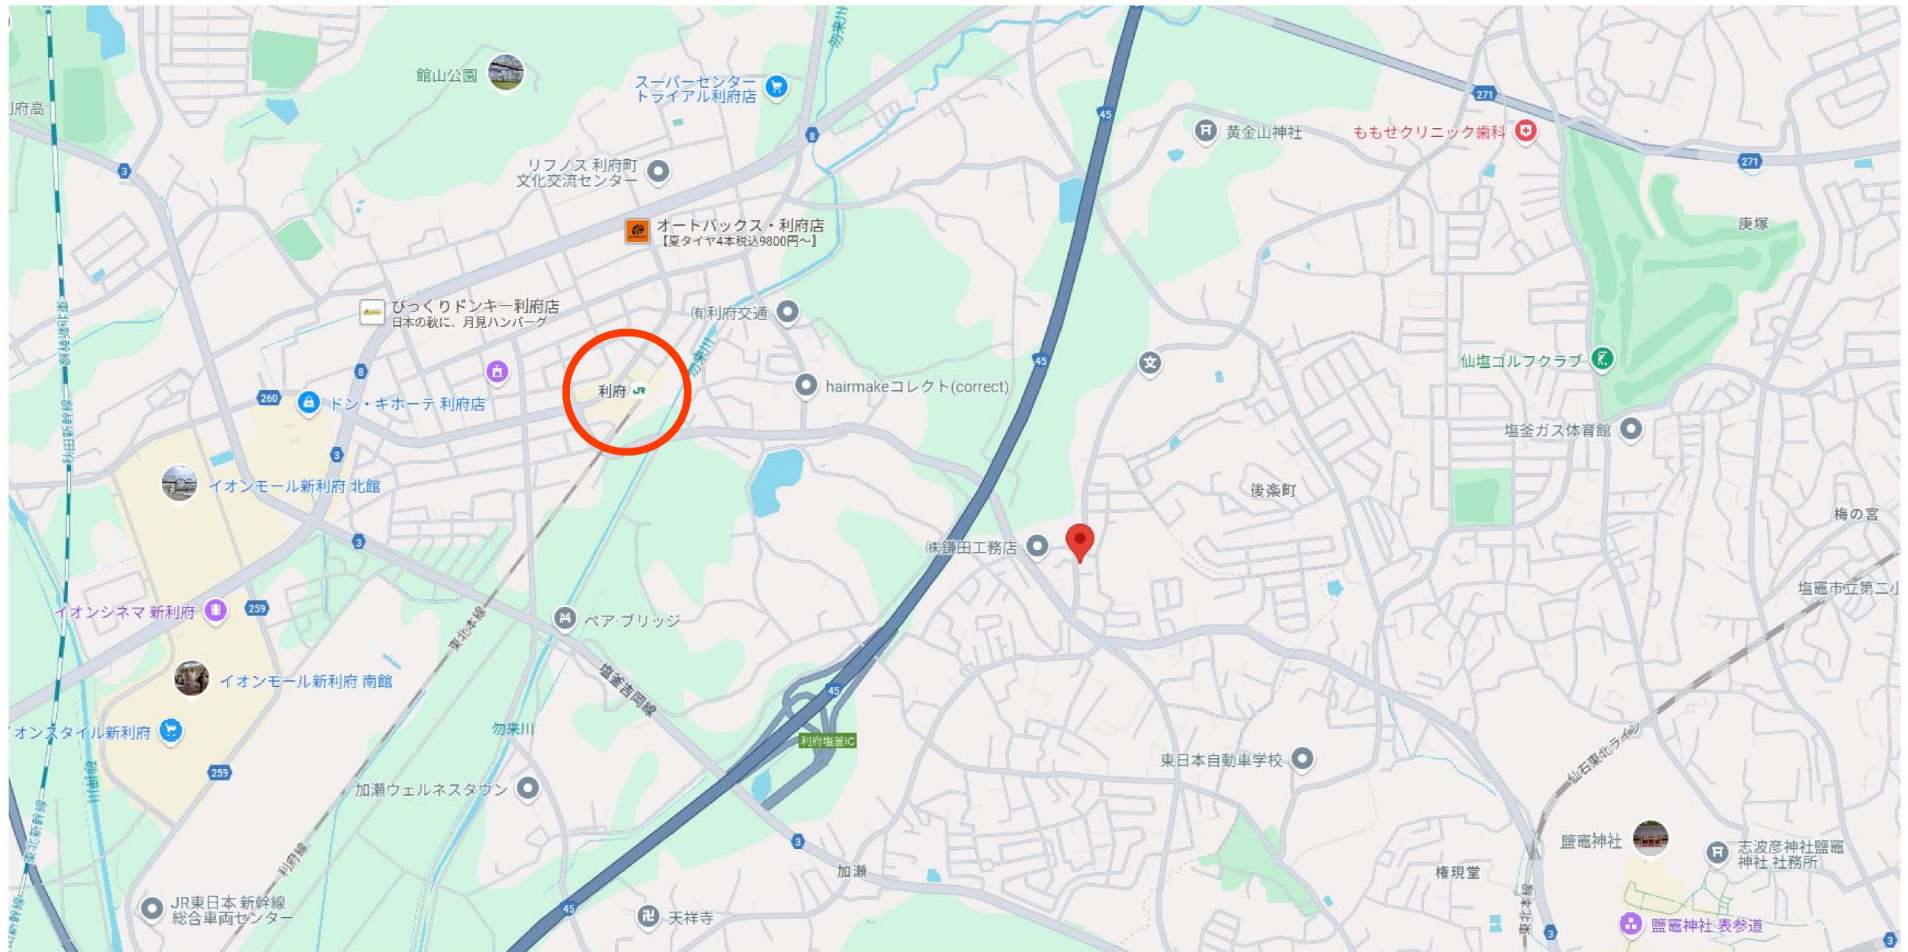

利府町加瀬字郷楽31-8の西側

50 m

利府町加瀬字郷楽31-8の西側

200 m