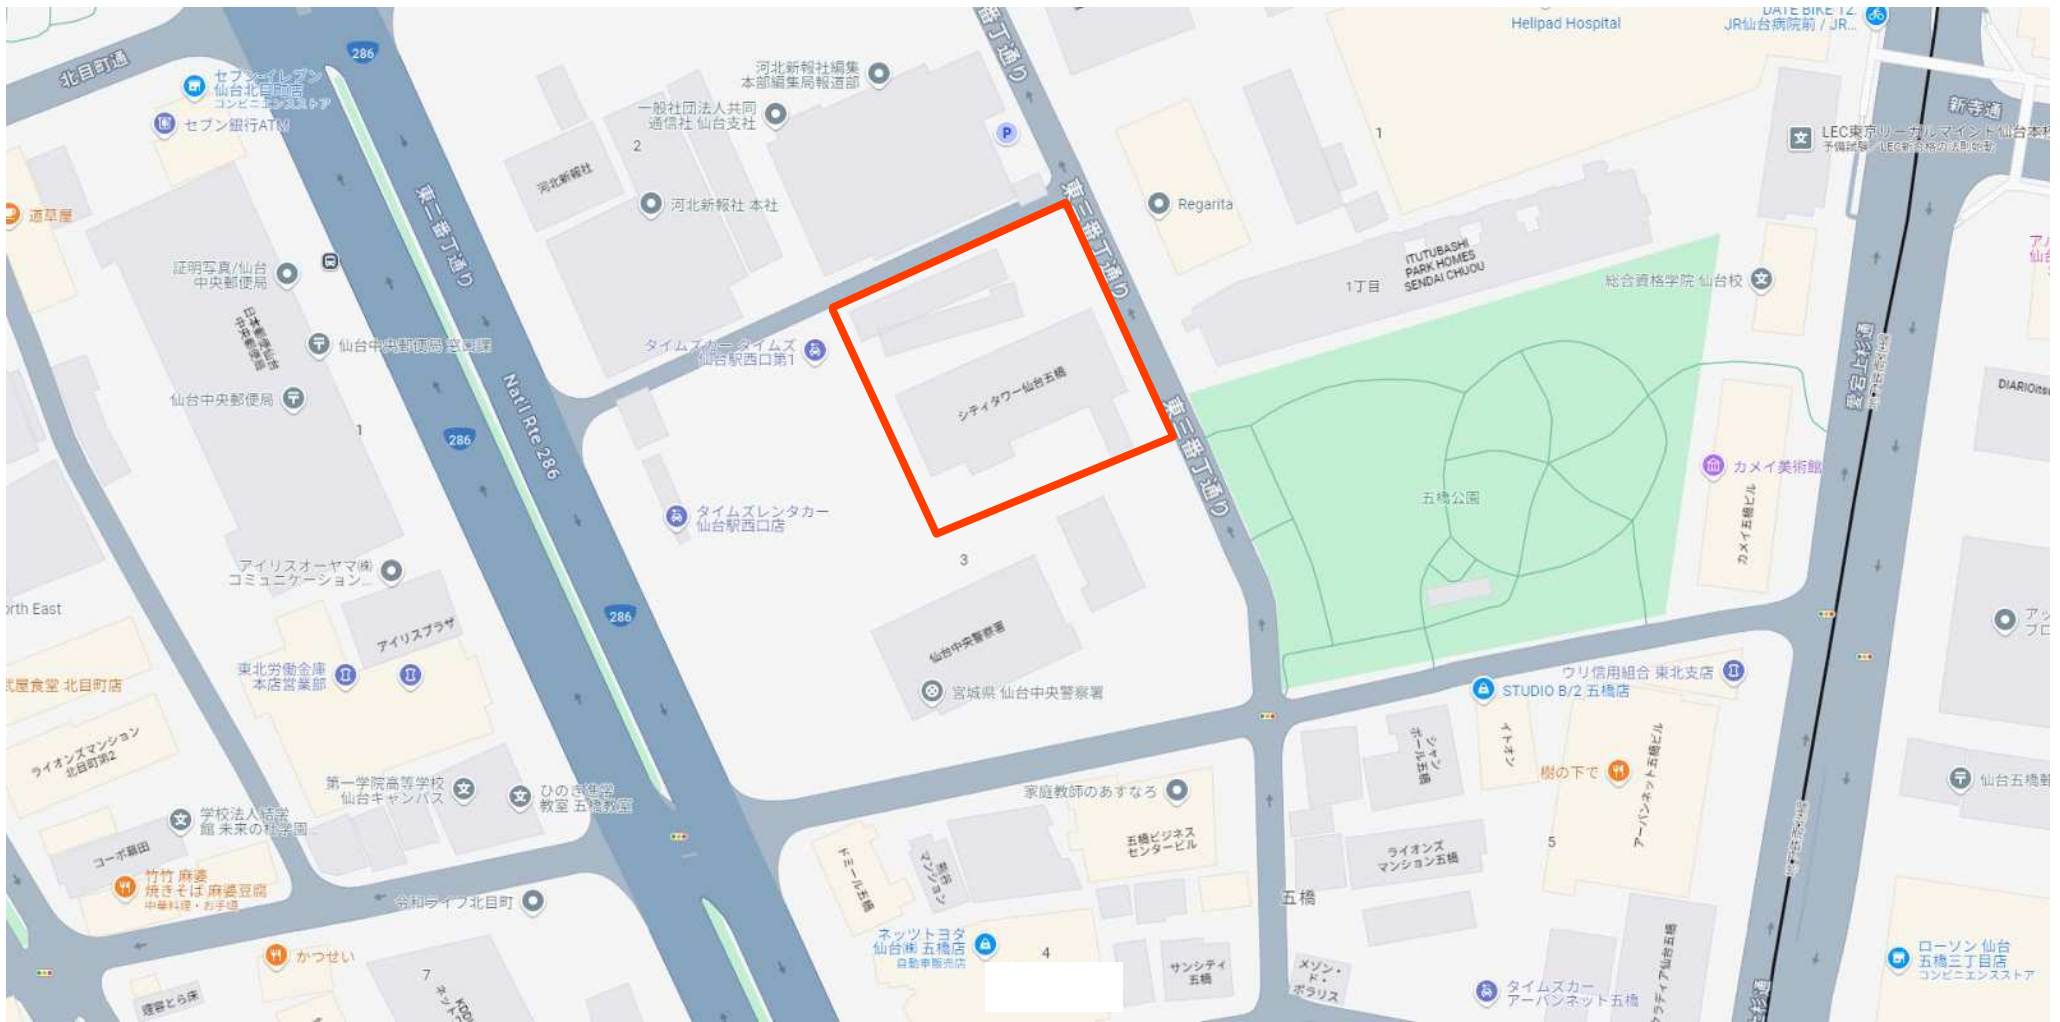

シティタワー仙台五橋  
所在：仙台市青葉区五橋一丁目3-1

100 m

シティタワー仙台五橋  
所在：仙台市青葉区五橋一丁目3-1

20 m