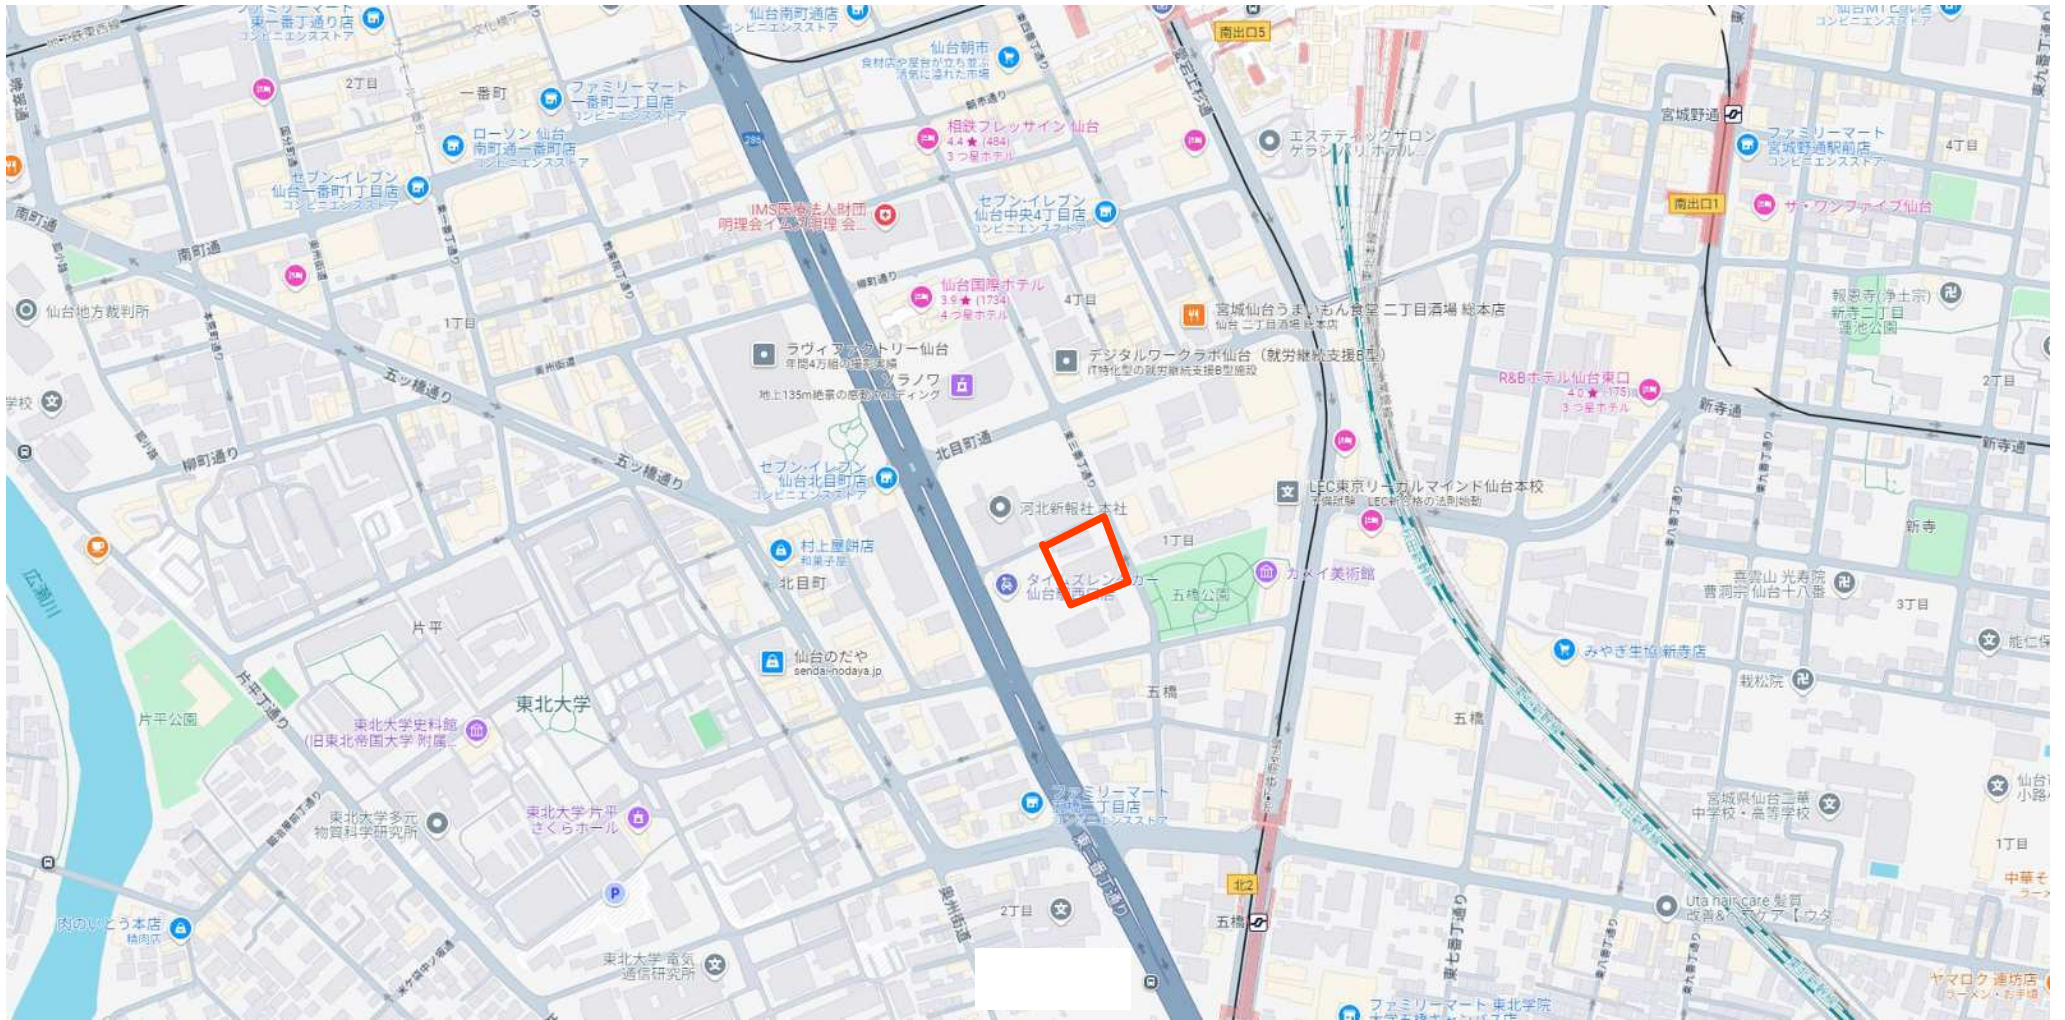

シティタワー仙台五橋  
所在：仙台市青葉区五橋一丁目3-1

100 m

シティタワー仙台五橋  
所在：仙台市青葉区五橋一丁目3-1

20 m