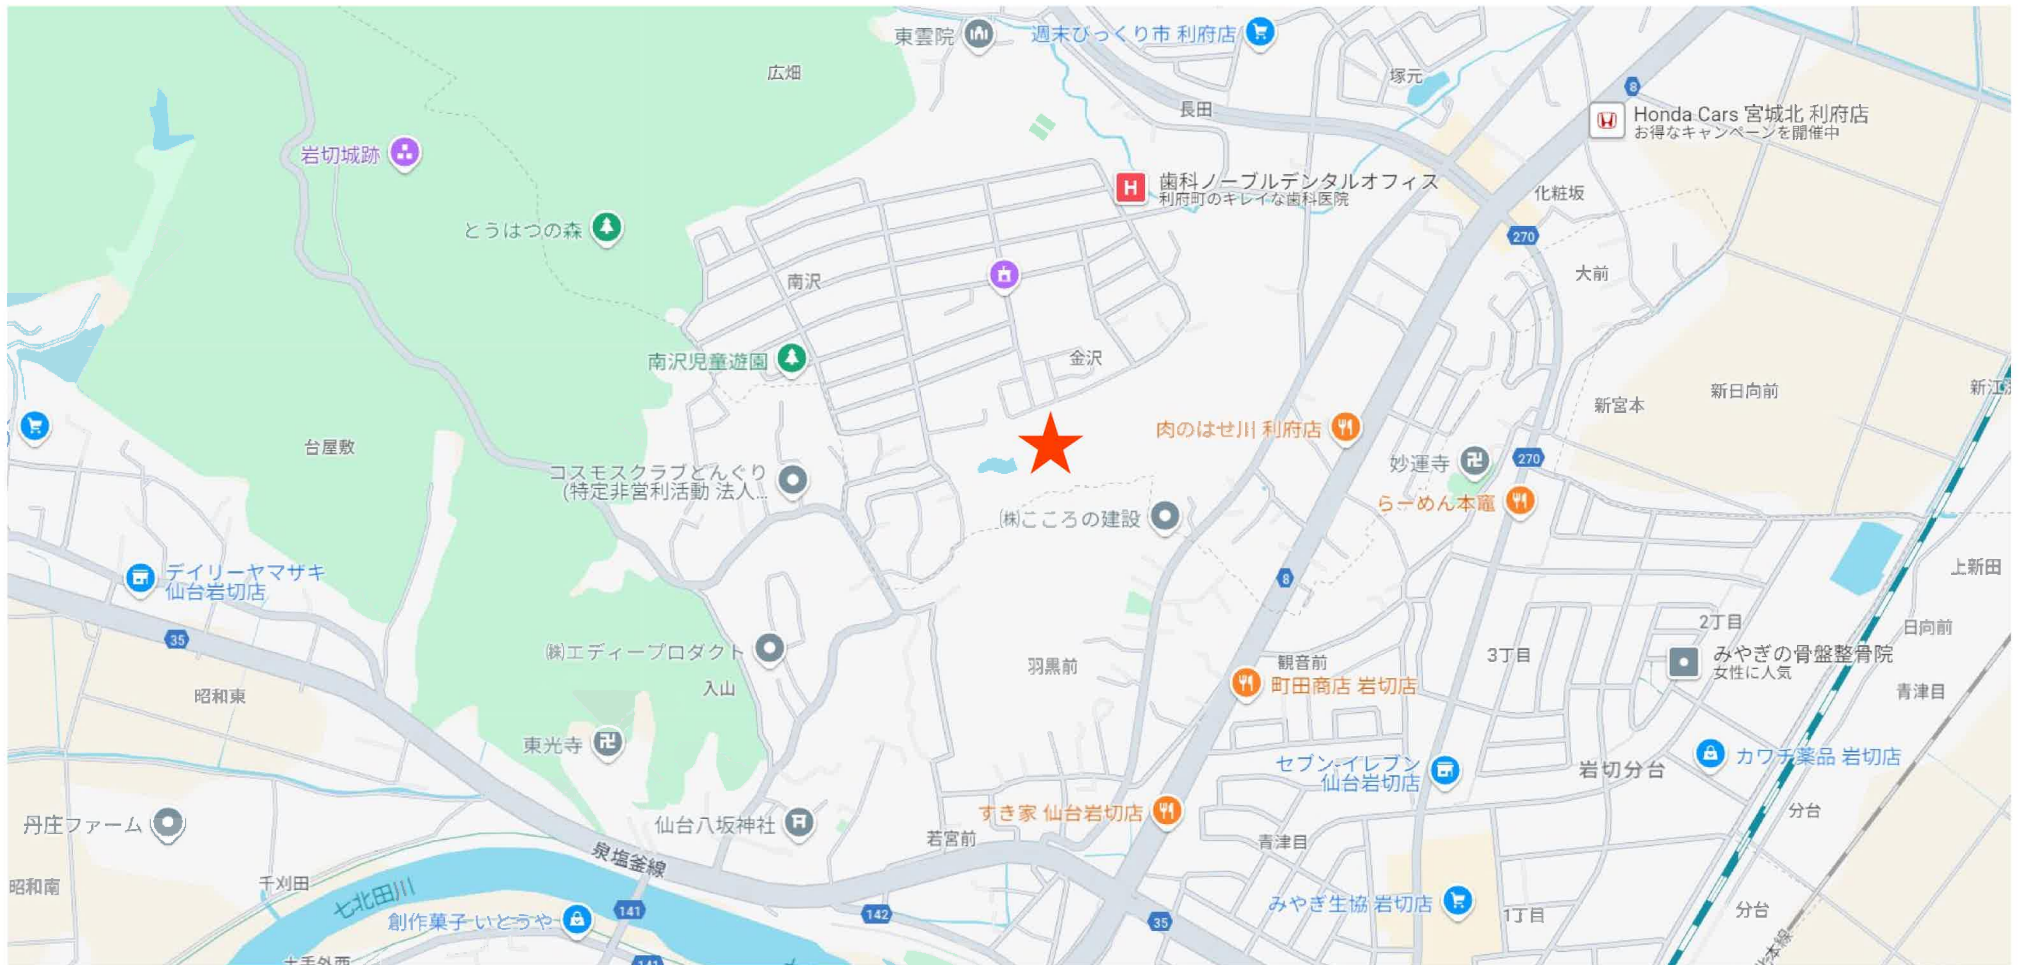

宮城郡利府町神谷沢字金沢付近
土地区画整理事業地内 R2街区

50 m

宮城郡利府町神谷沢字金沢付近
土地区画整理事業地内 R2街区

200 m