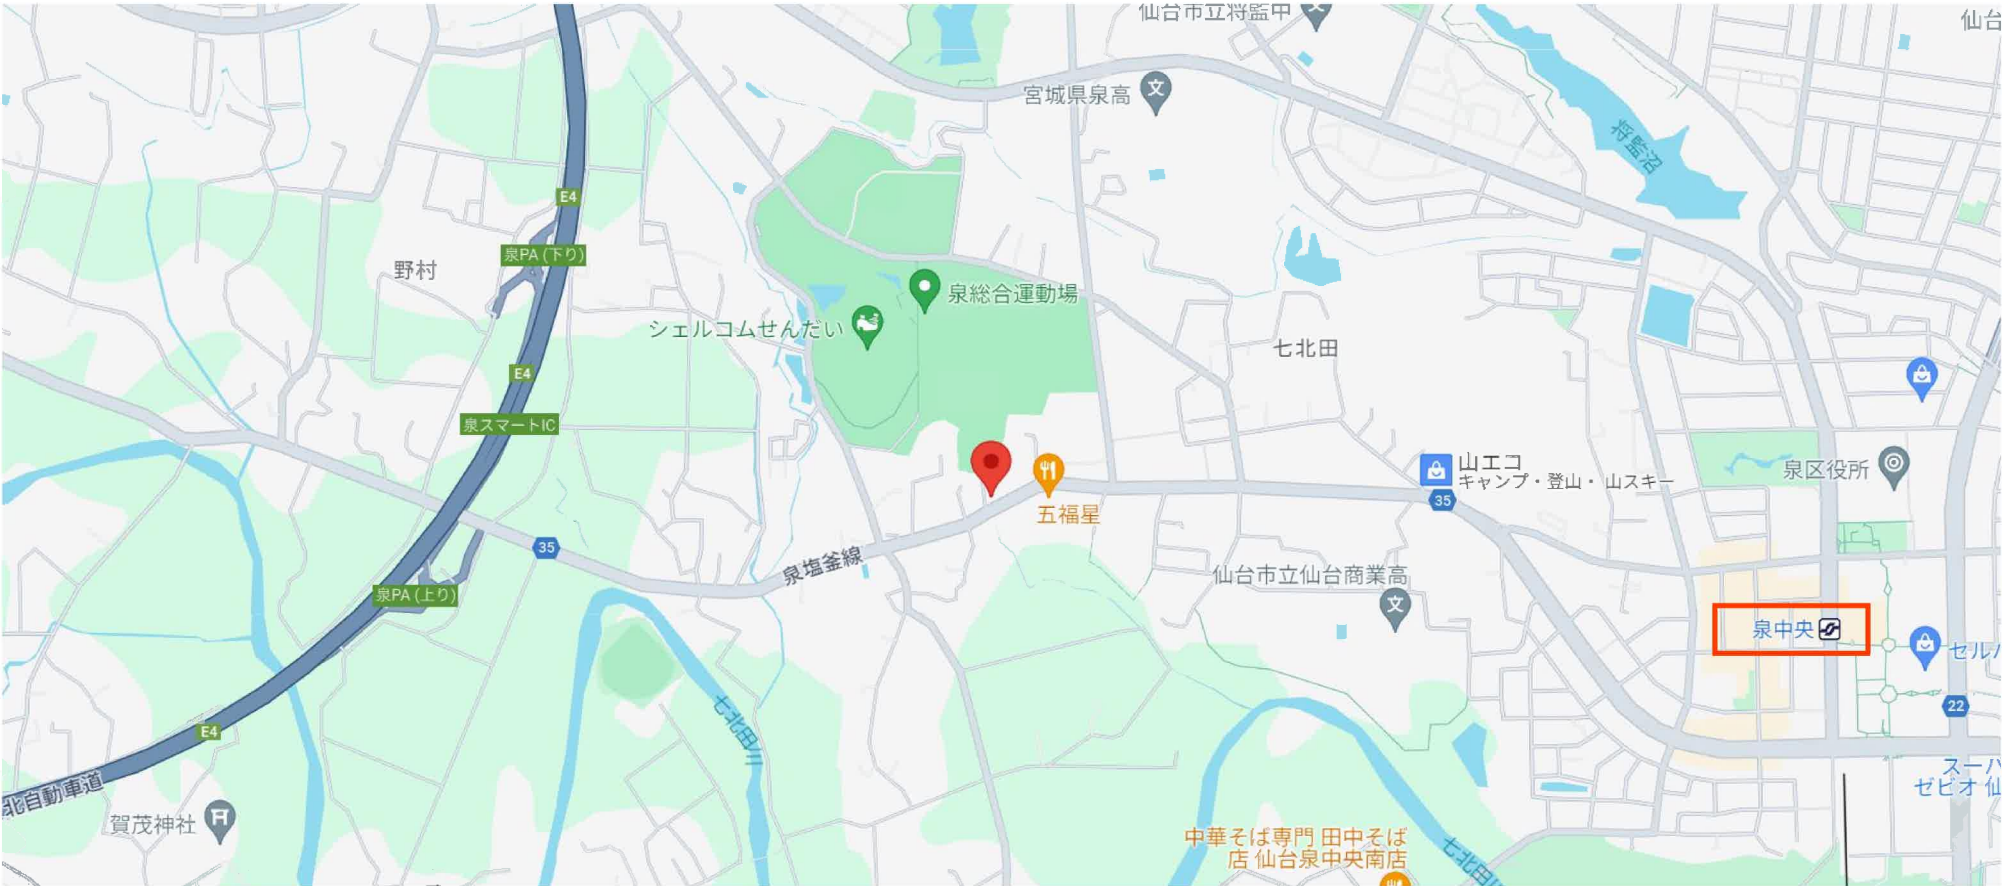

仙台市泉区野村太斉山10-5, 10-6付近

20 m 

仙台市泉区野村太斉山10-5, 10-6付近

200 m