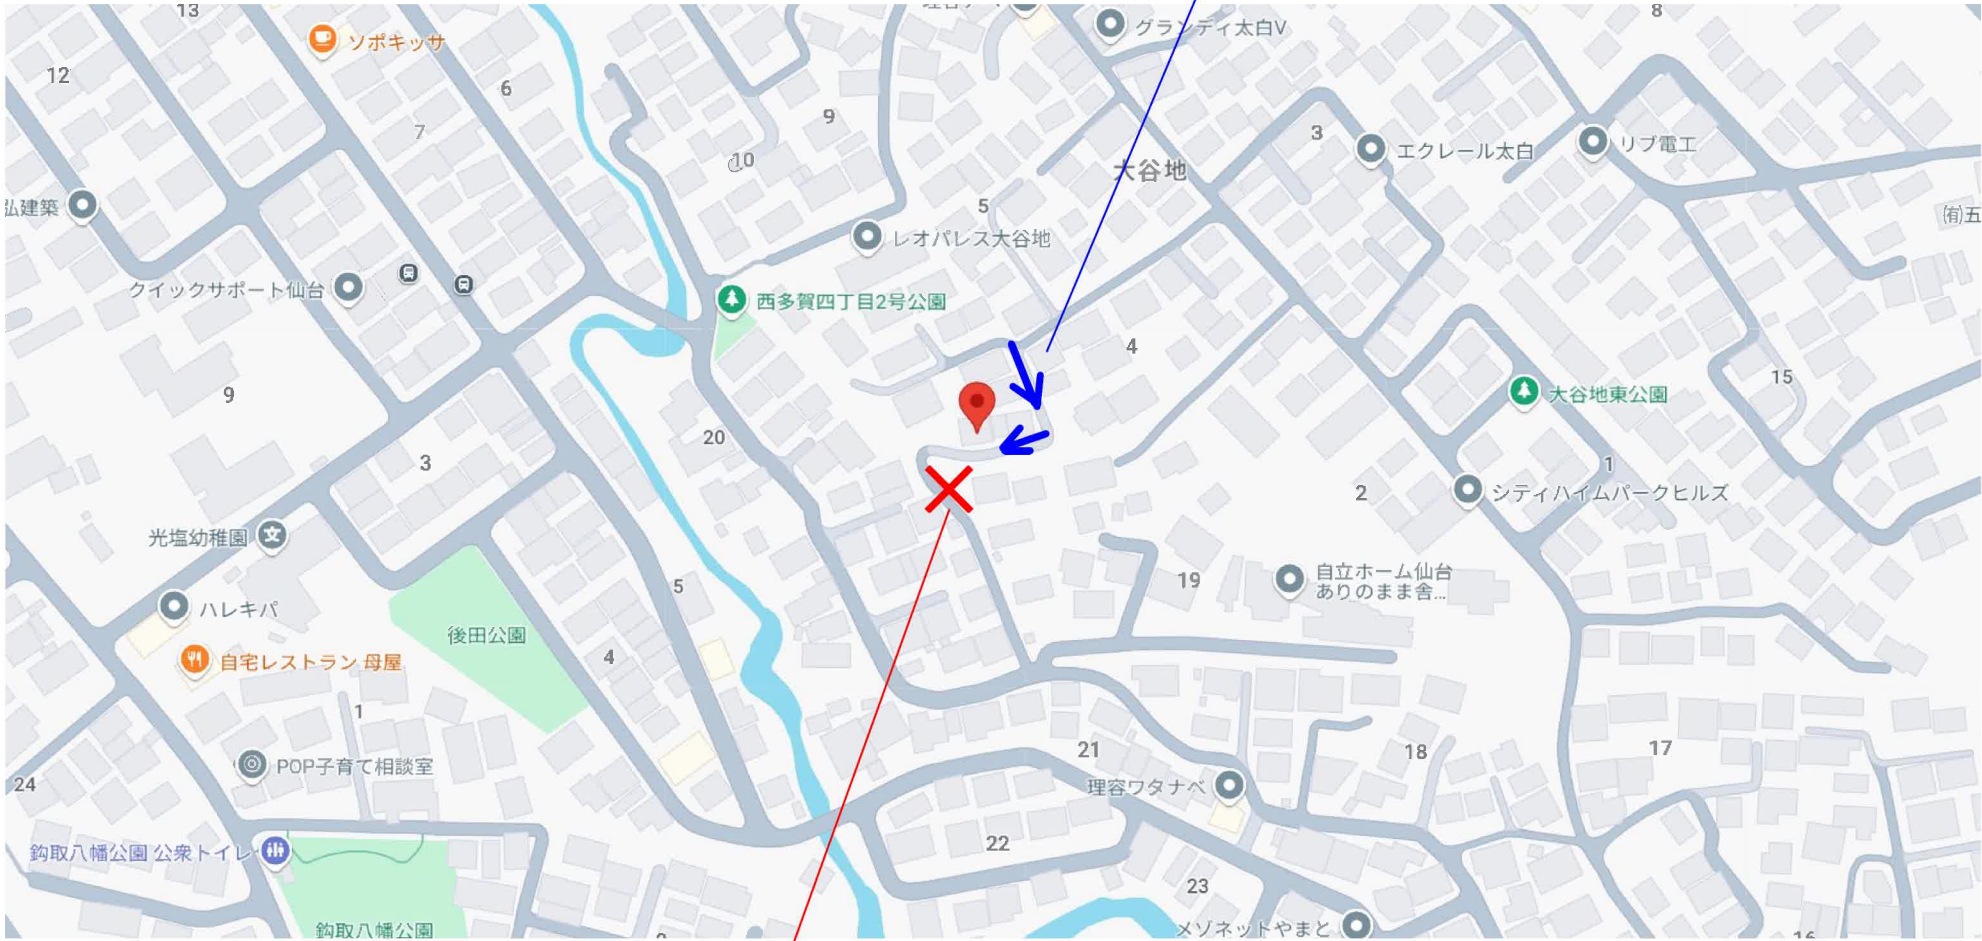

ナビ検索：宮城県仙台市太白区大谷地4-3

仙台市太白区大谷地5-60

※通行できません

50 m