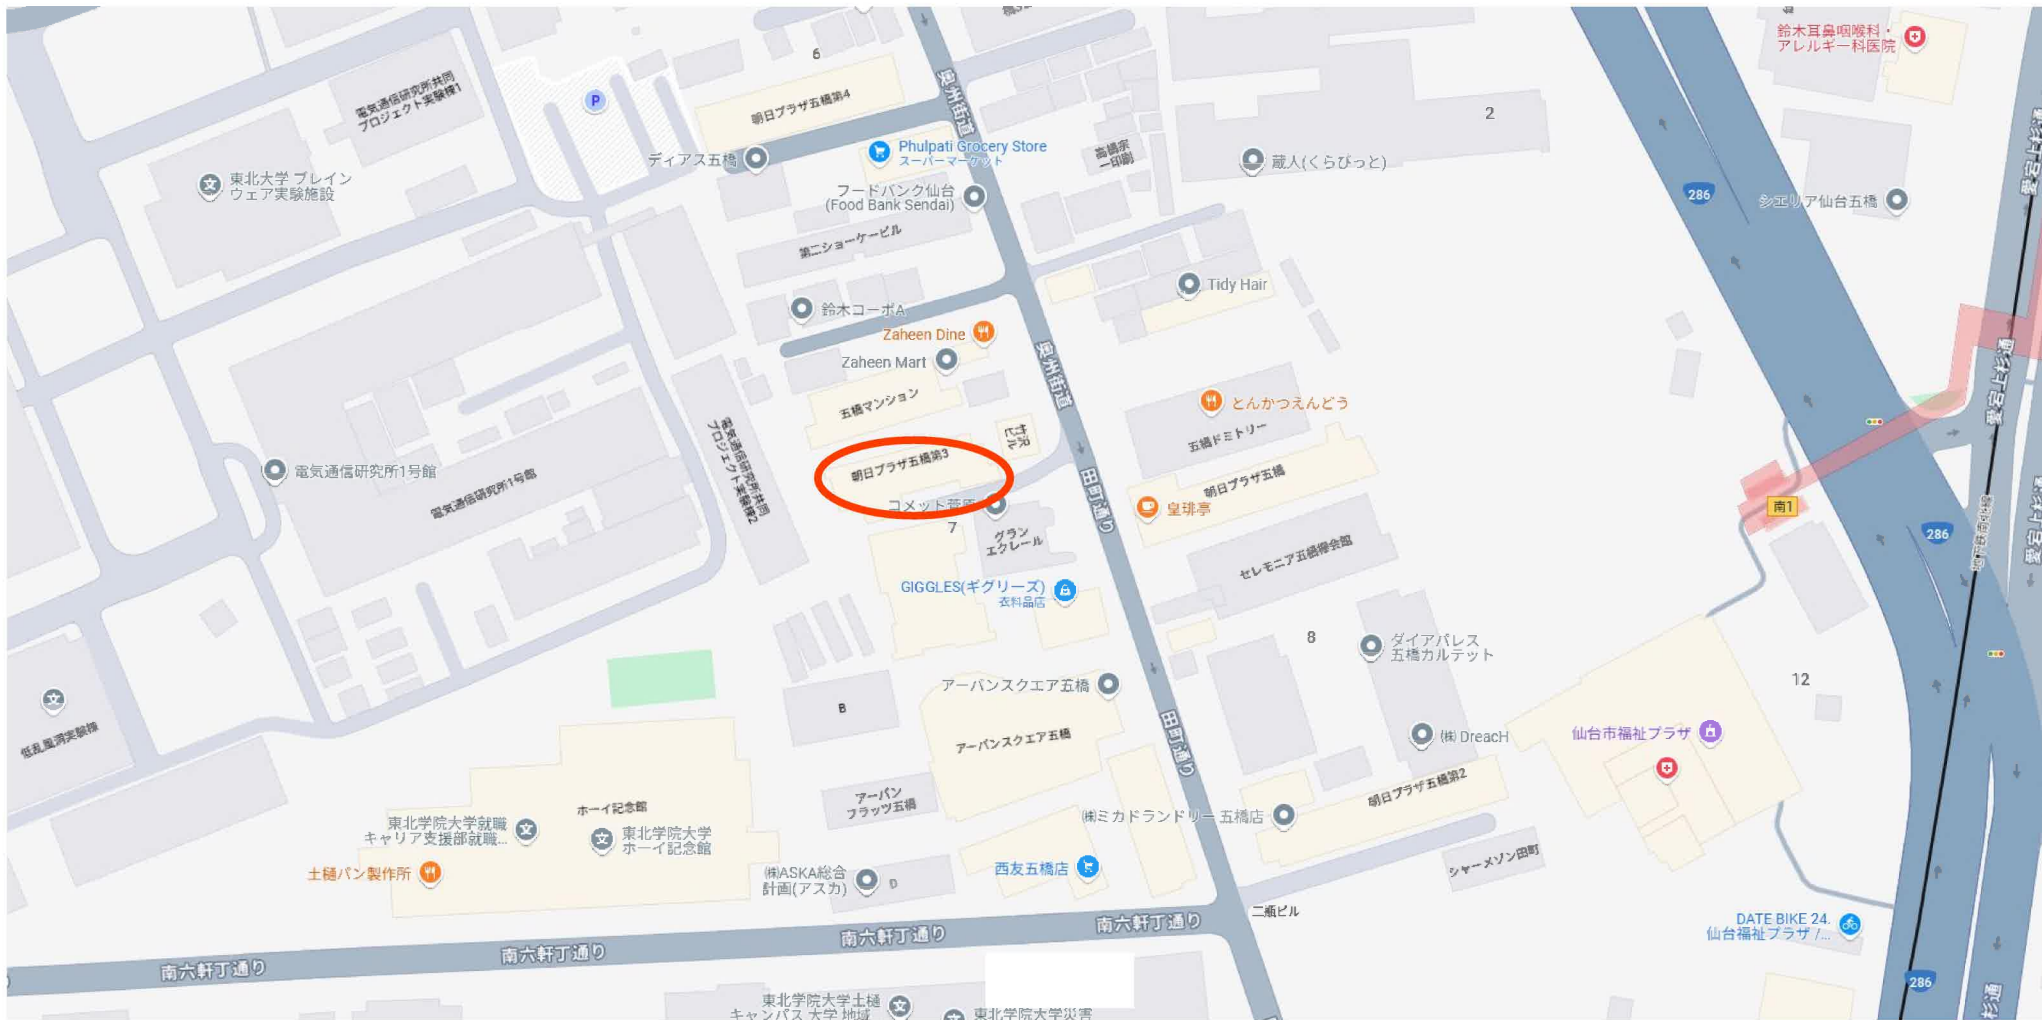

朝日プラザ五橋Ⅲ
所在：仙台市青葉区五橋二丁目7-8

100 m

朝日プラザ五橋Ⅲ
所在：仙台市青葉区五橋二丁目7-8

20 m