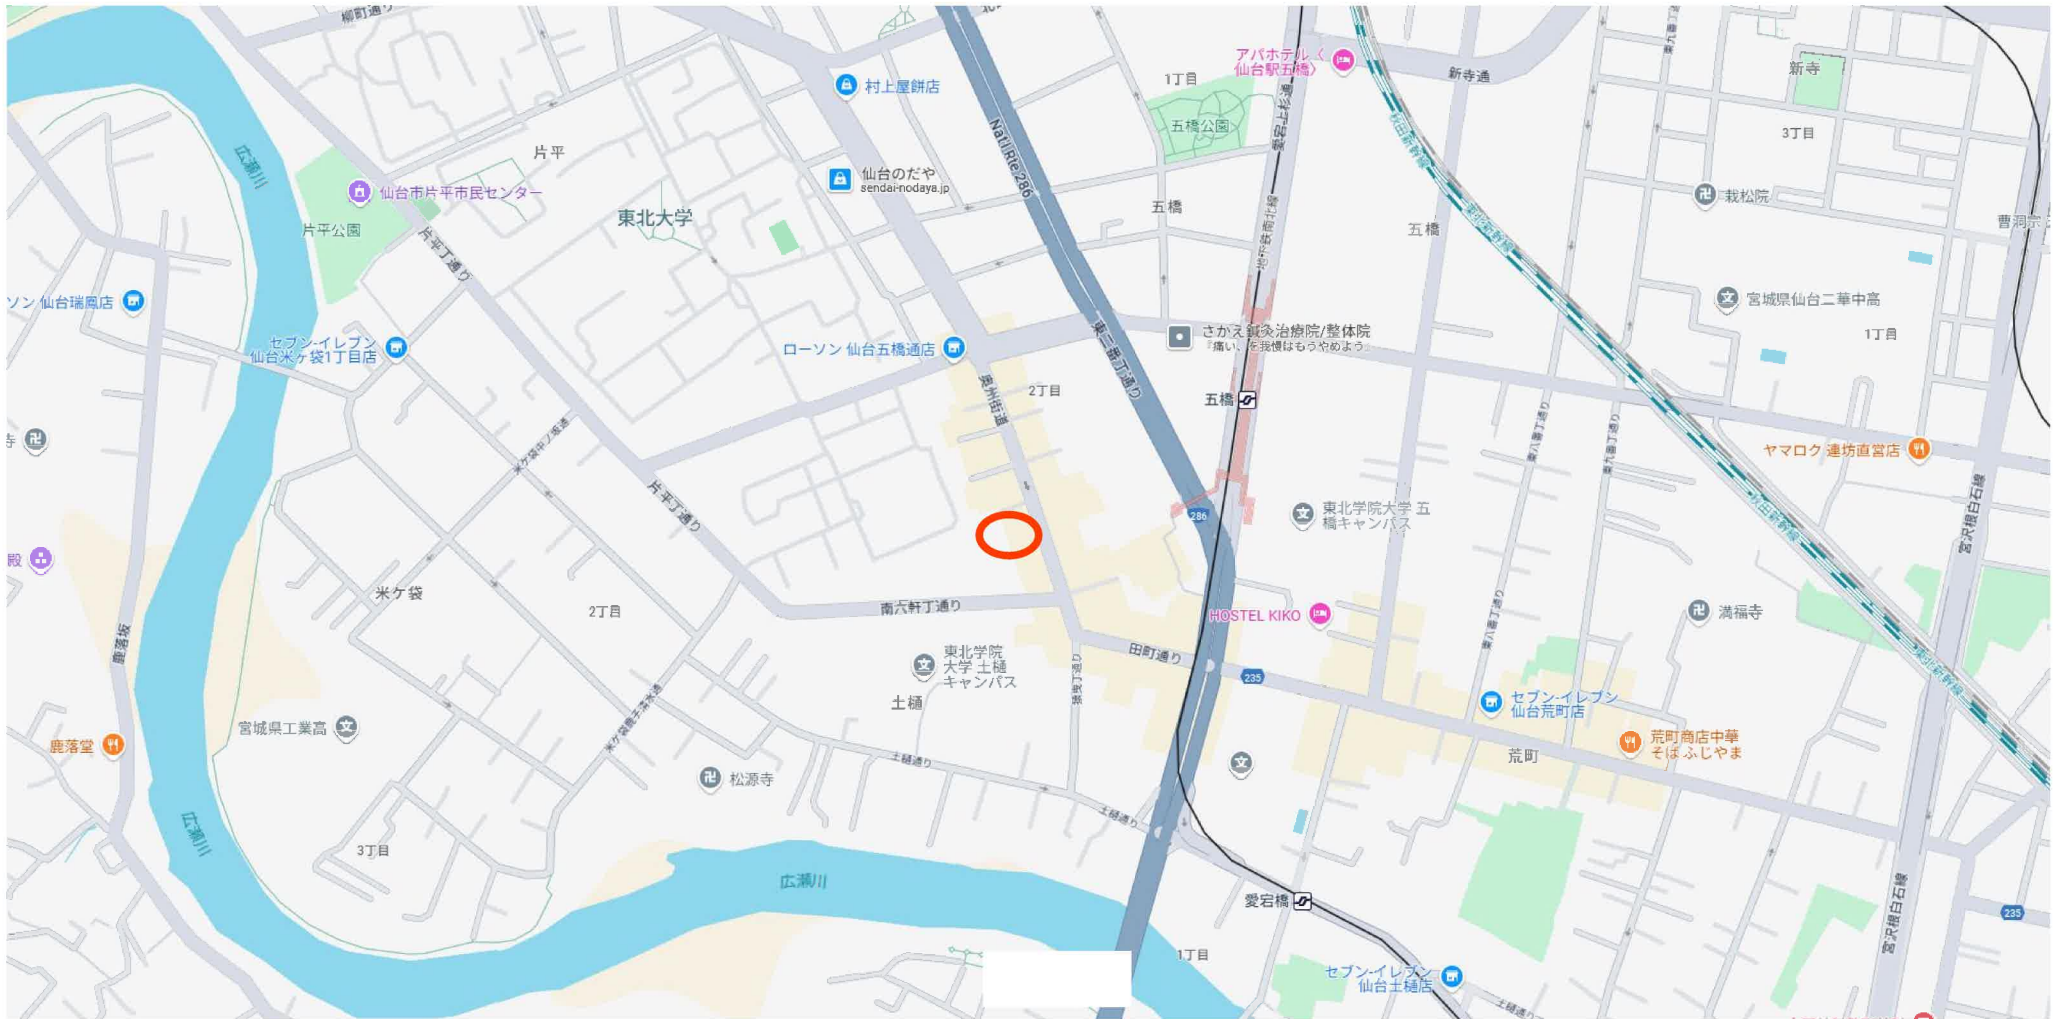

朝日プラザ五橋Ⅲ
所在：仙台市青葉区五橋二丁目7-8

100 m

朝日プラザ五橋Ⅲ
所在：仙台市青葉区五橋二丁目7-8

20 m