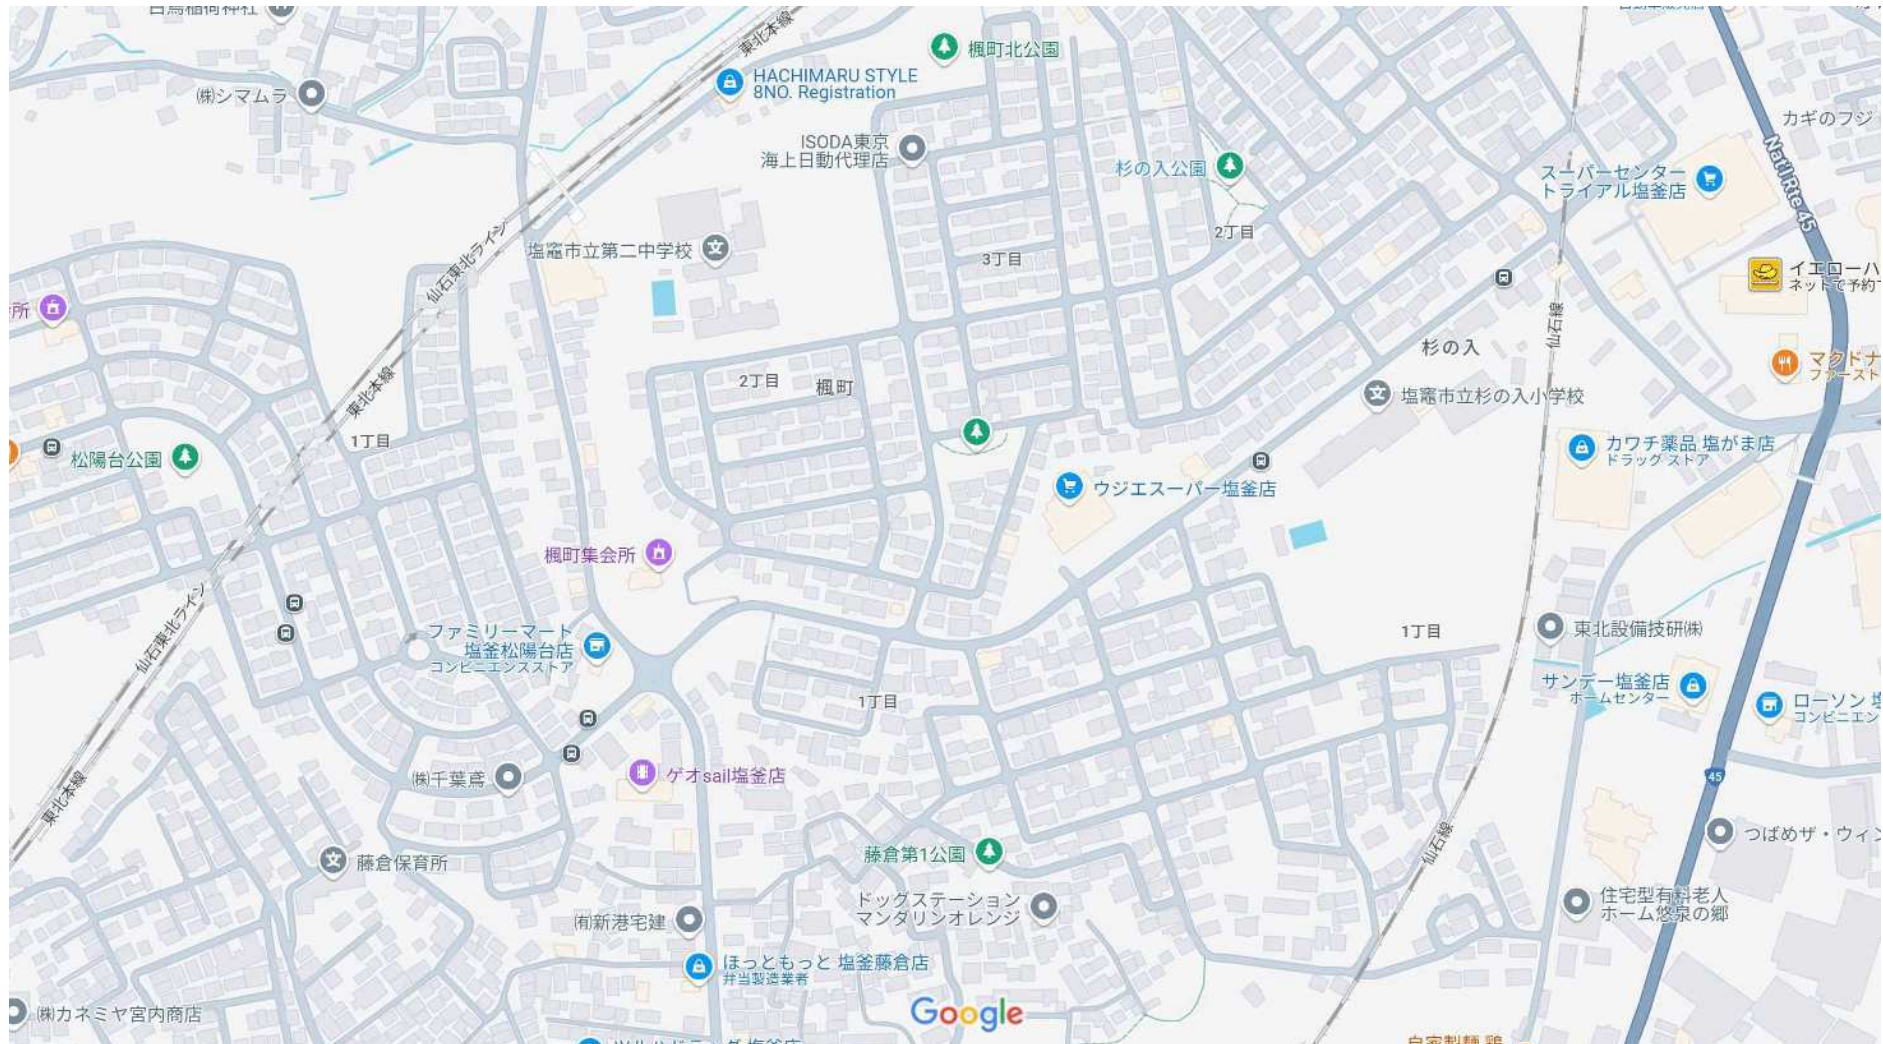

所在：塩竈市杉の入一丁目

内覧ご希望の方には詳細場所お伝えいたします。

100 m