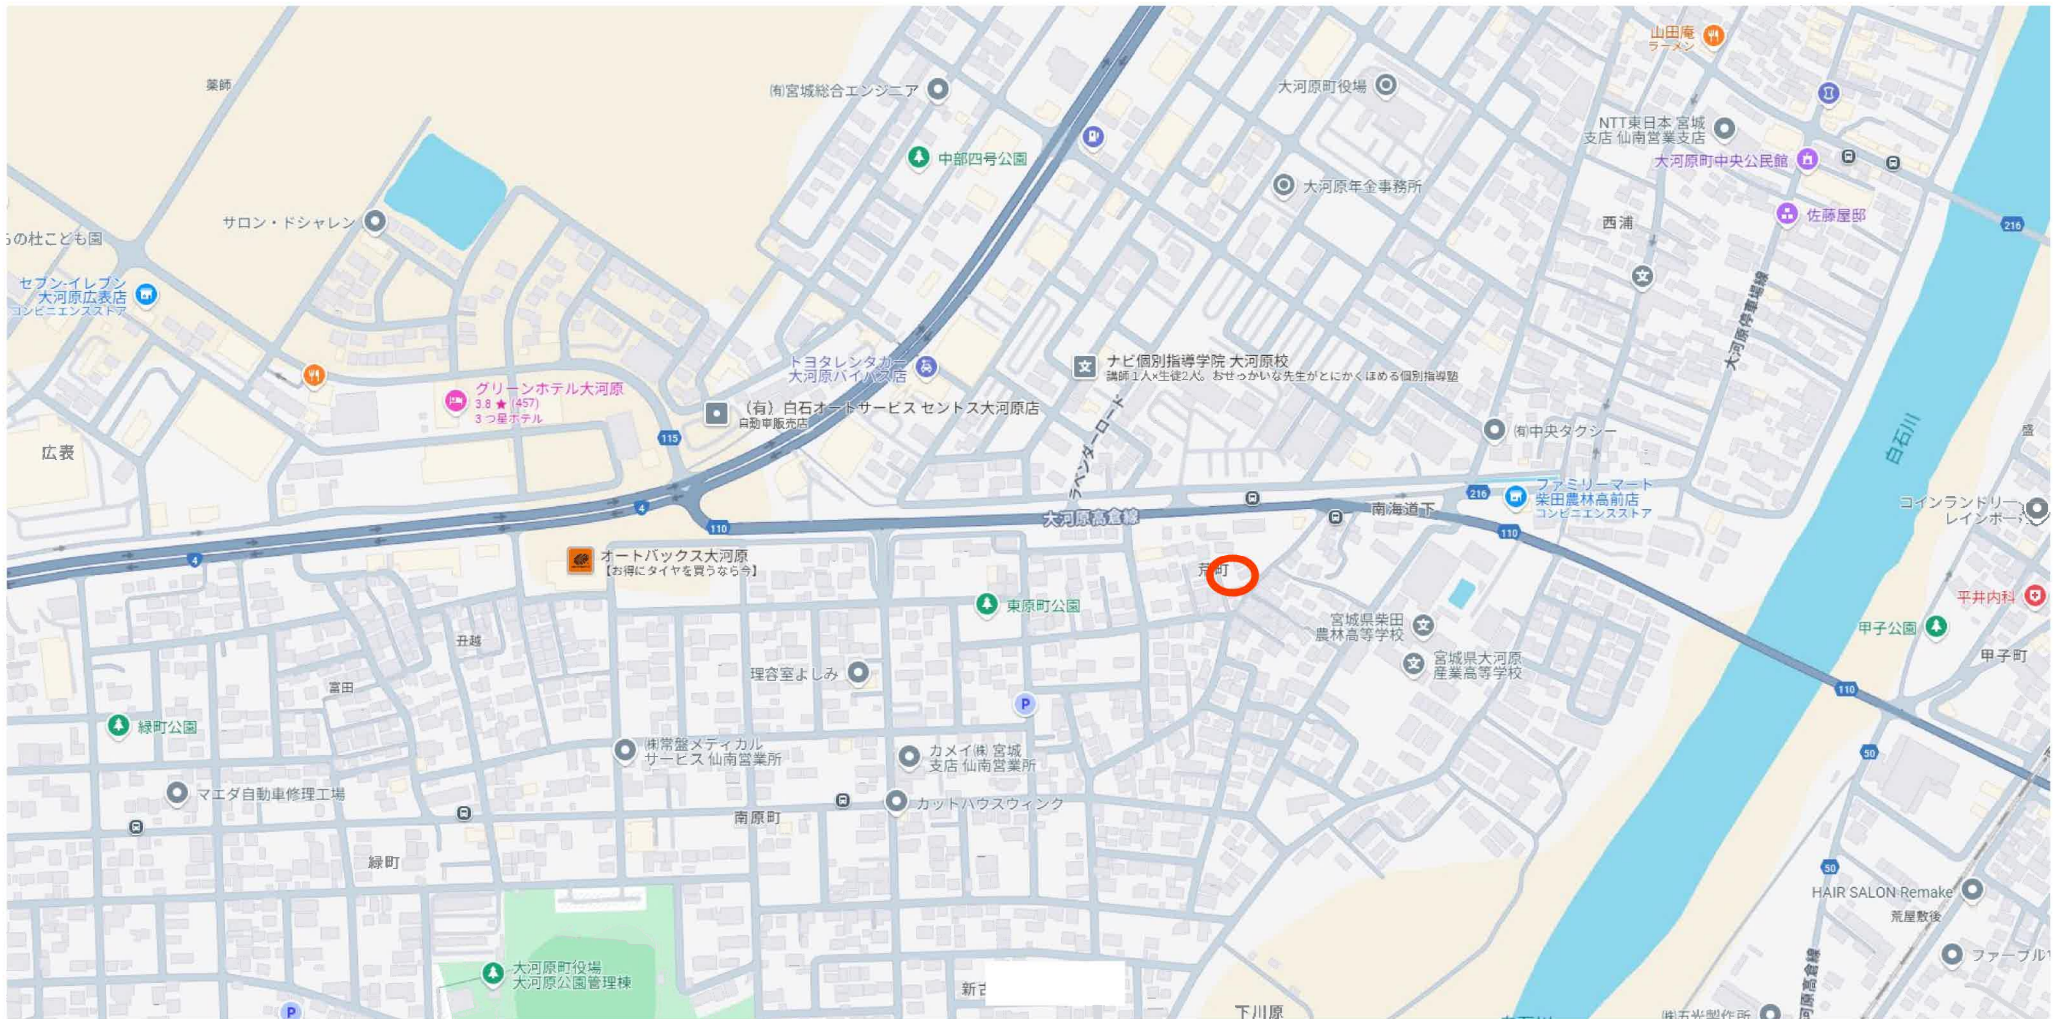

所在：大河原町字荒町66—以下未定

100 m

所在：大河原町字荒町66一以下未定

10 m