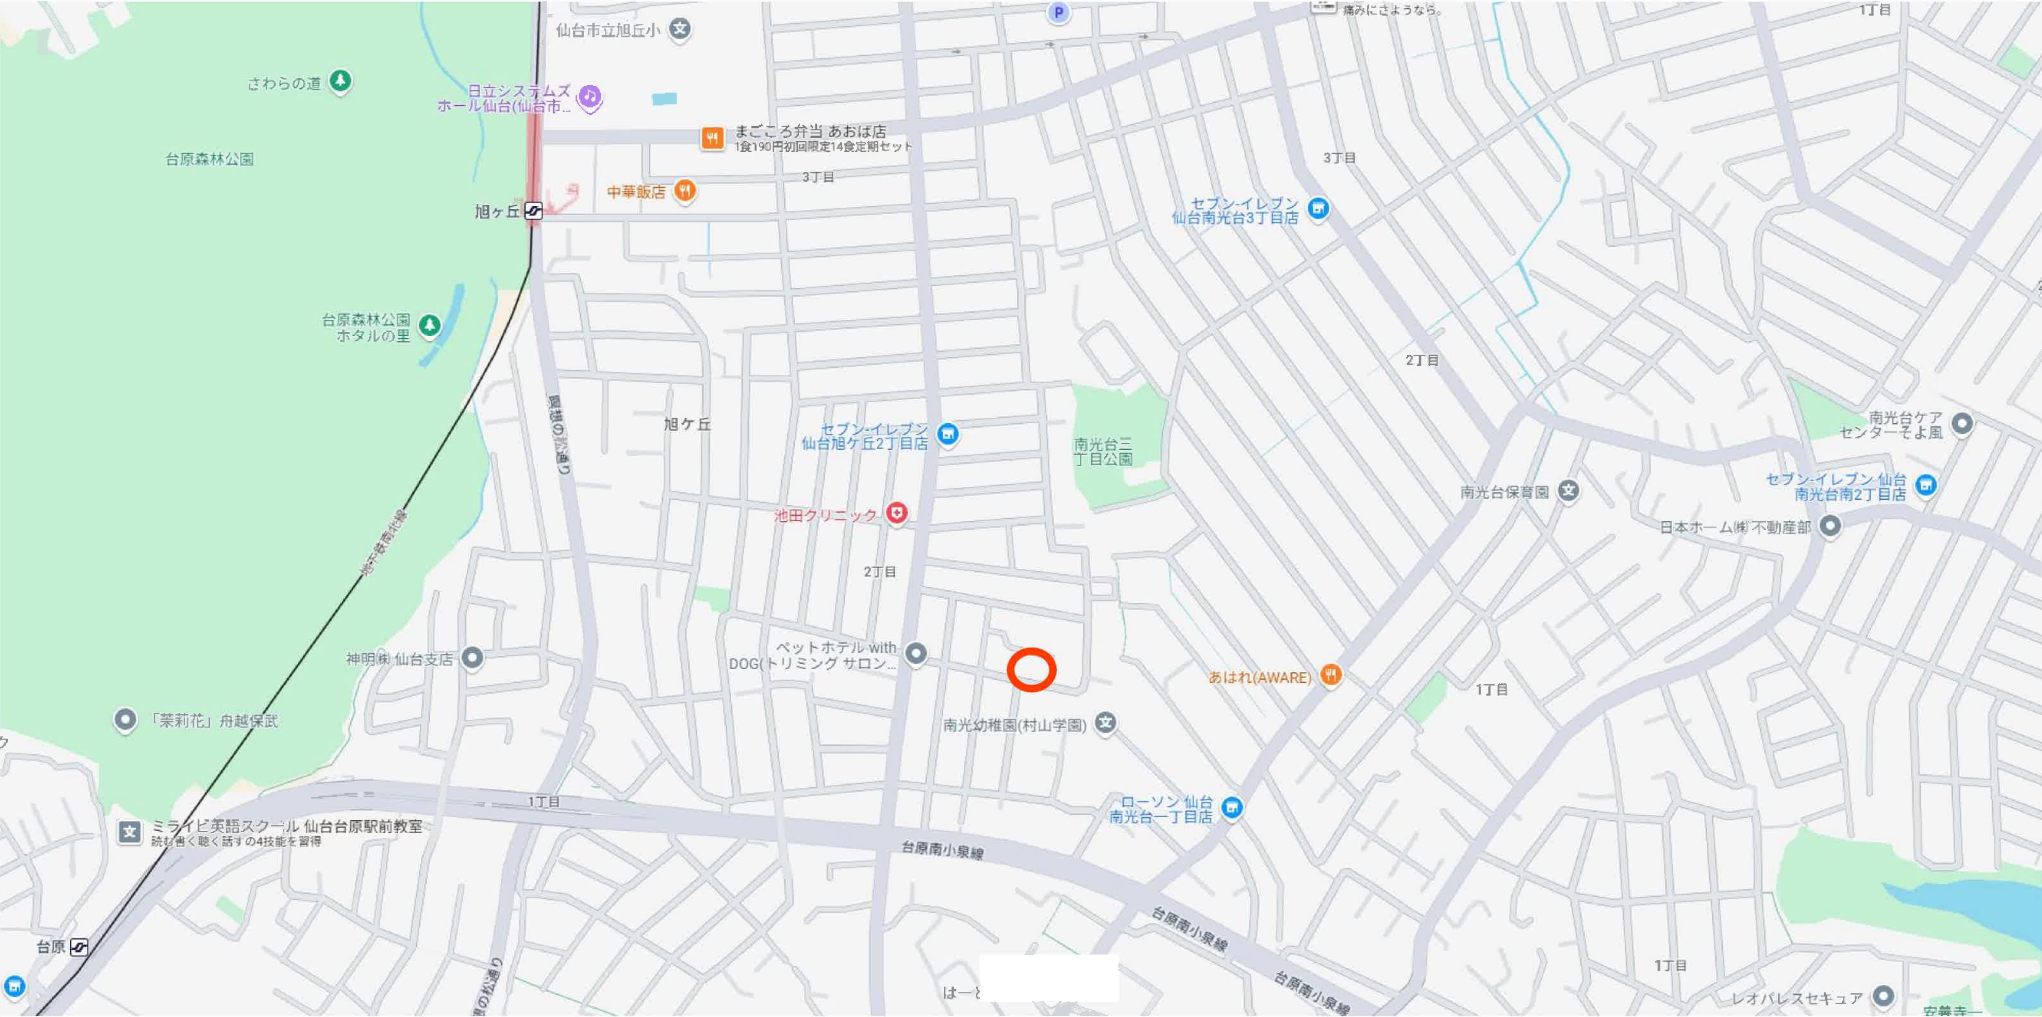

物件所在地：仙台市青葉区旭ヶ丘二丁目18-28西側

100 m

物件所在地：仙台市青葉区旭ヶ丘二丁目18-28西側

10 m