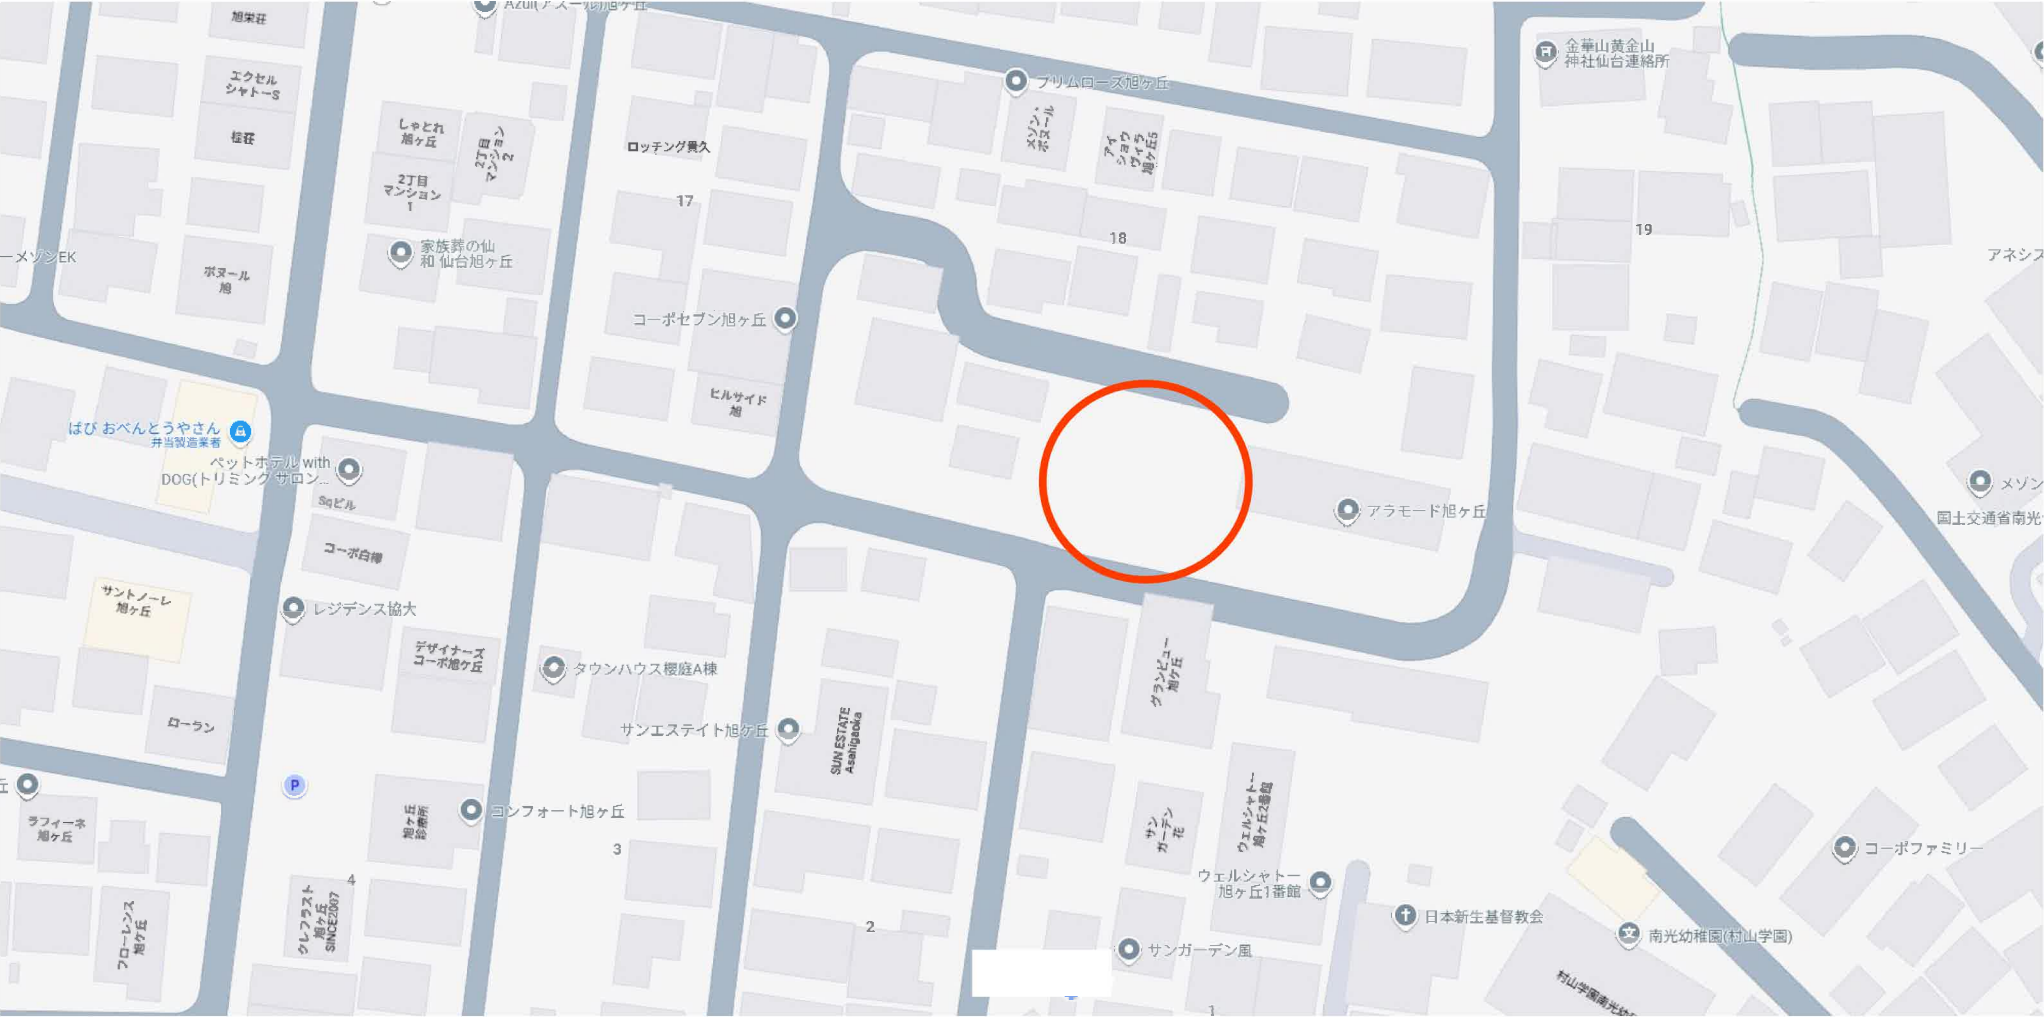

物件所在地：仙台市青葉区旭ヶ丘二丁目18-28西側

100 m

物件所在地：仙台市青葉区旭ヶ丘二丁目18-28西側

10 m