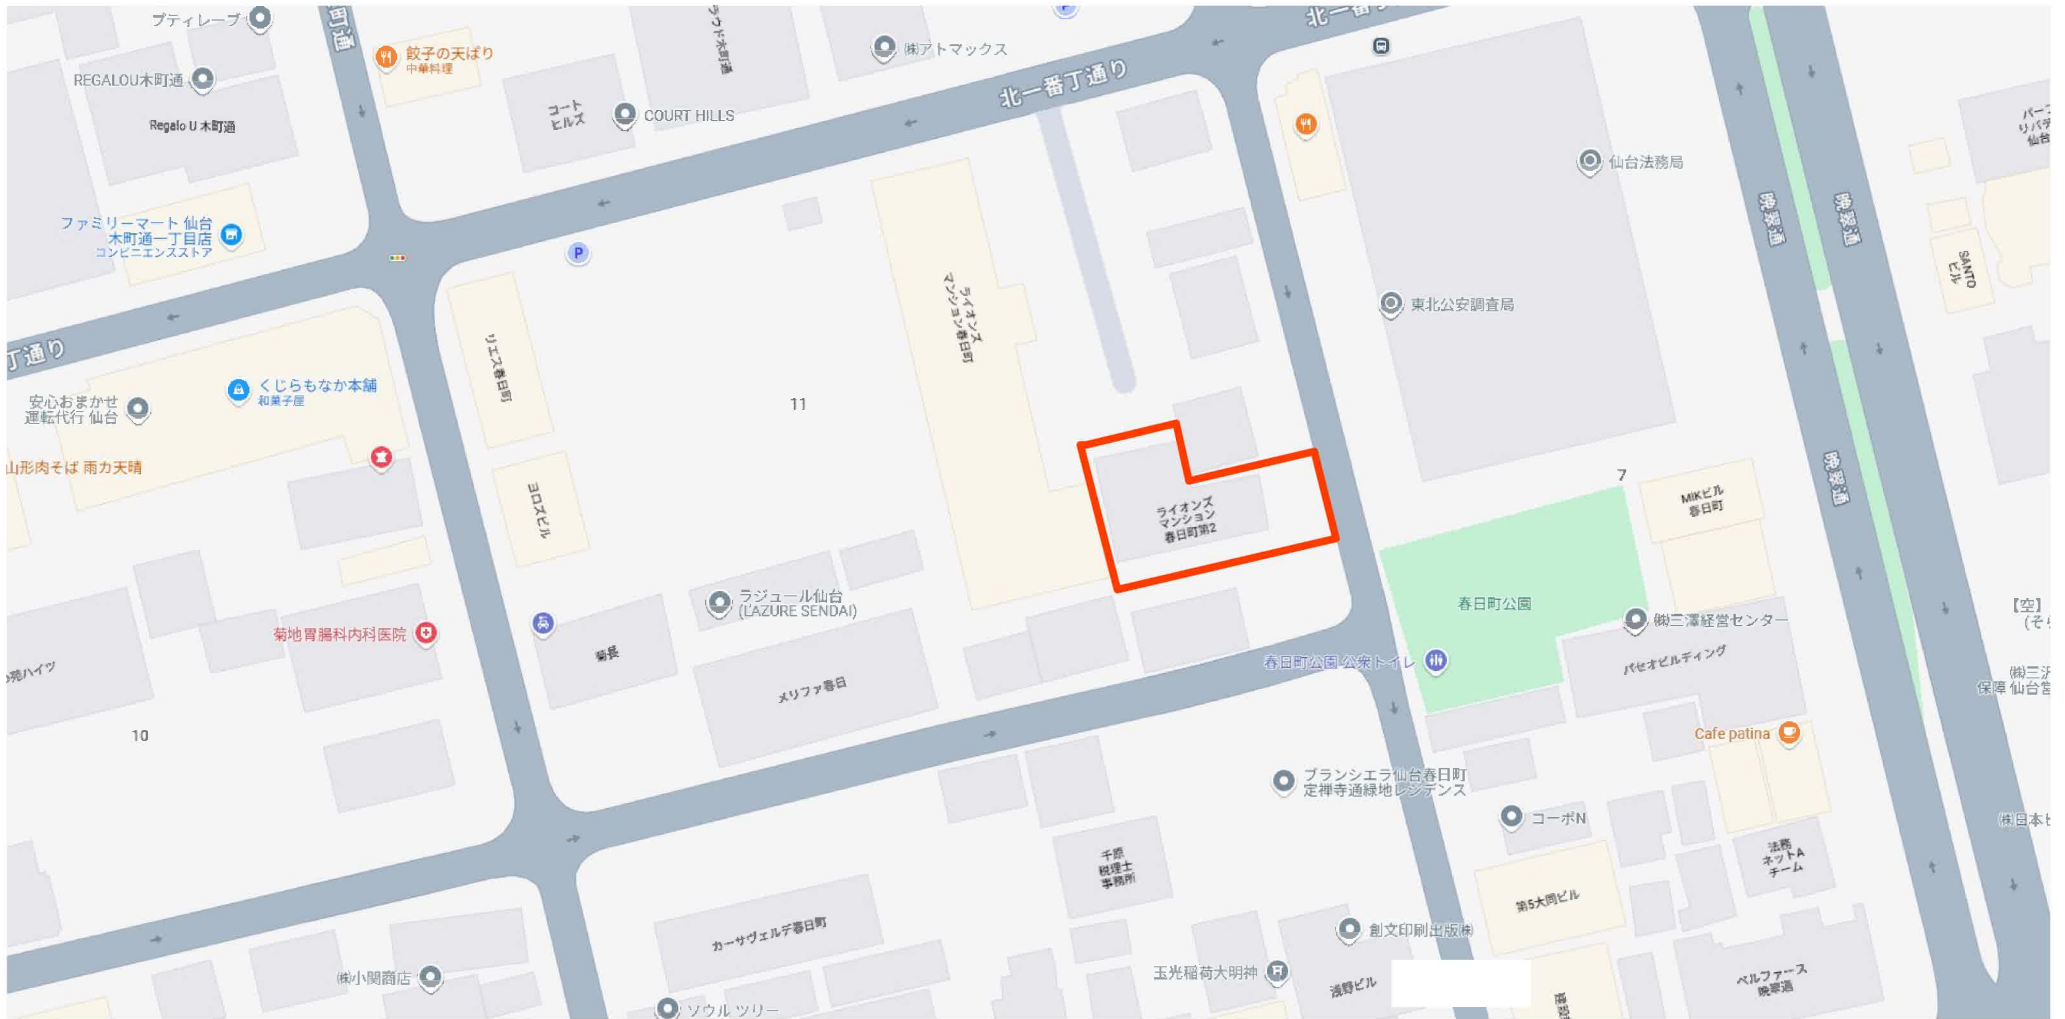

ライオンズマンション春日町第2 所在：仙台市青葉区春日町11-33

100 m

ライオンズマンション春日町第2
所在：仙台市青葉区春日町11-33

10m