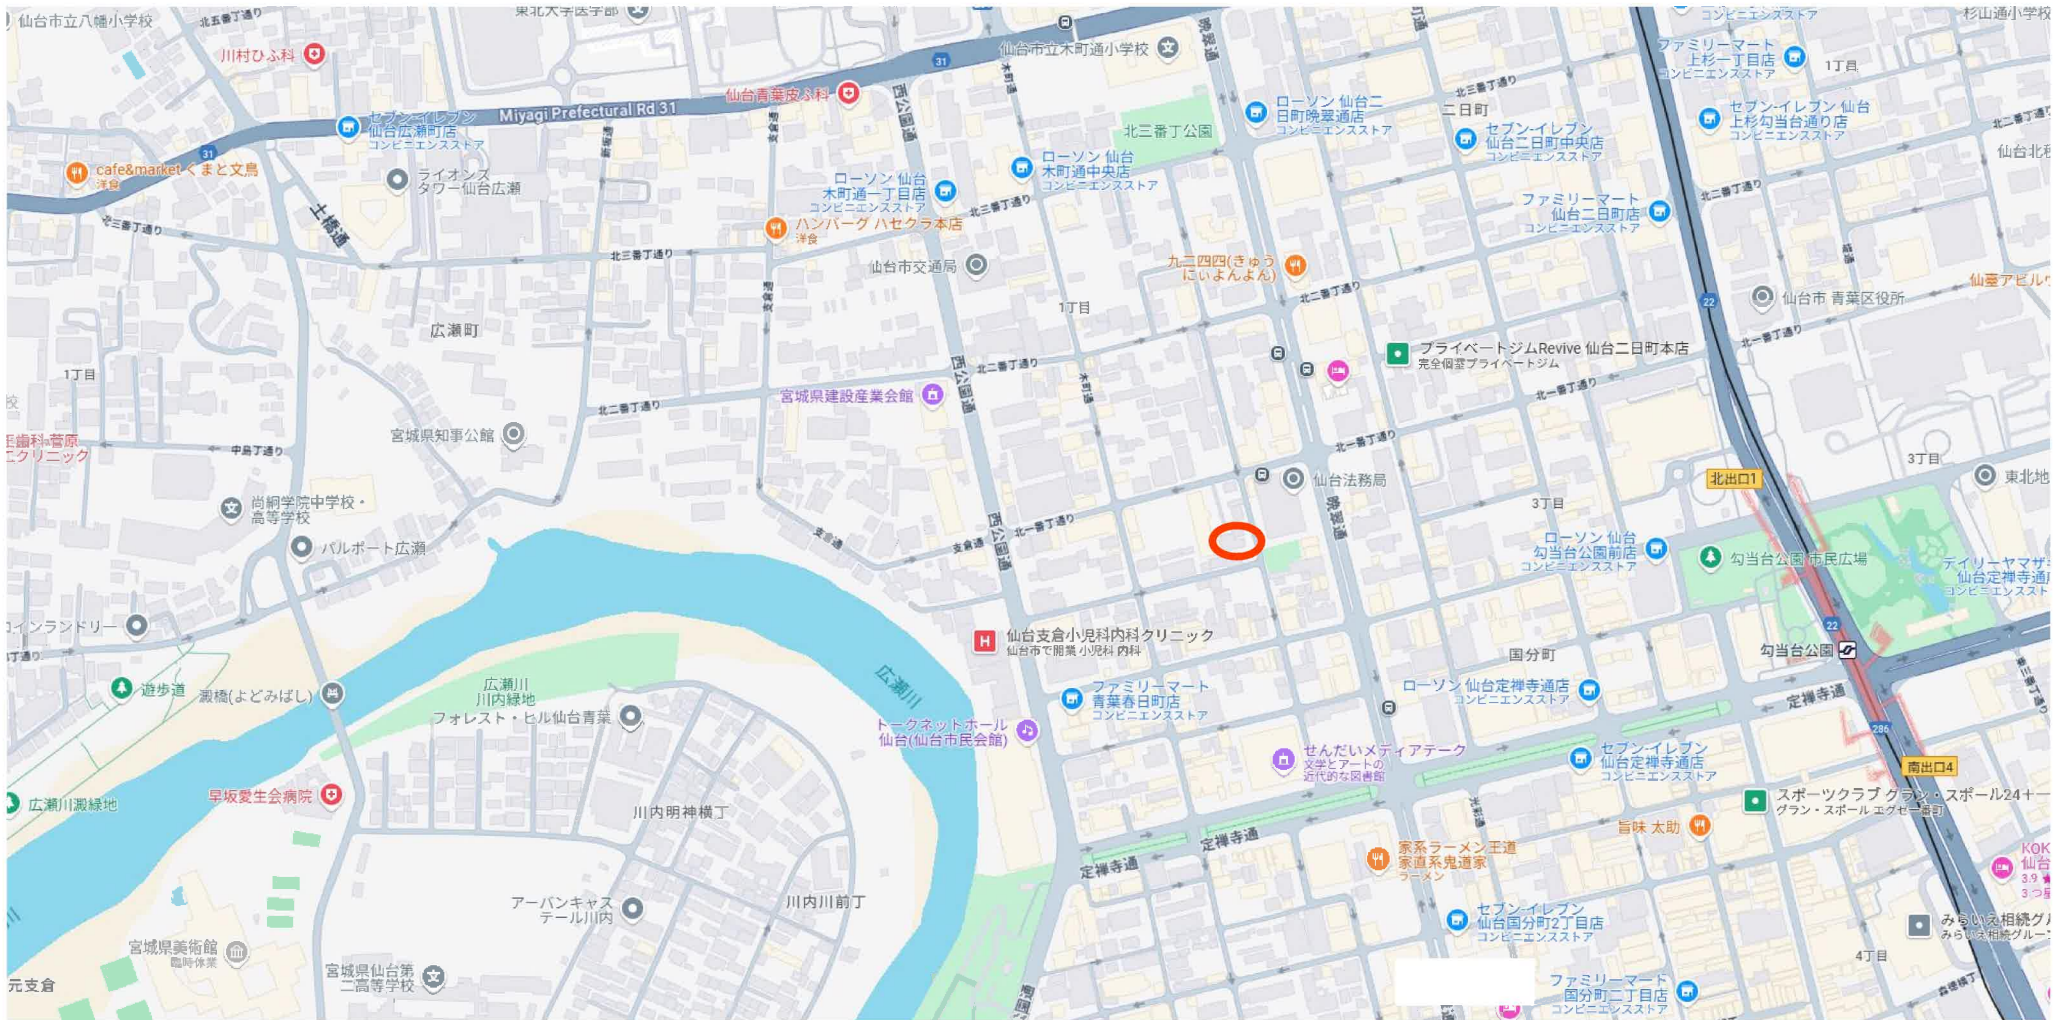

ライオンズマンション春日町第2 所在：仙台市青葉区春日町11-33

100 m

ライオンズマンション春日町第2
所在：仙台市青葉区春日町11-33

10m