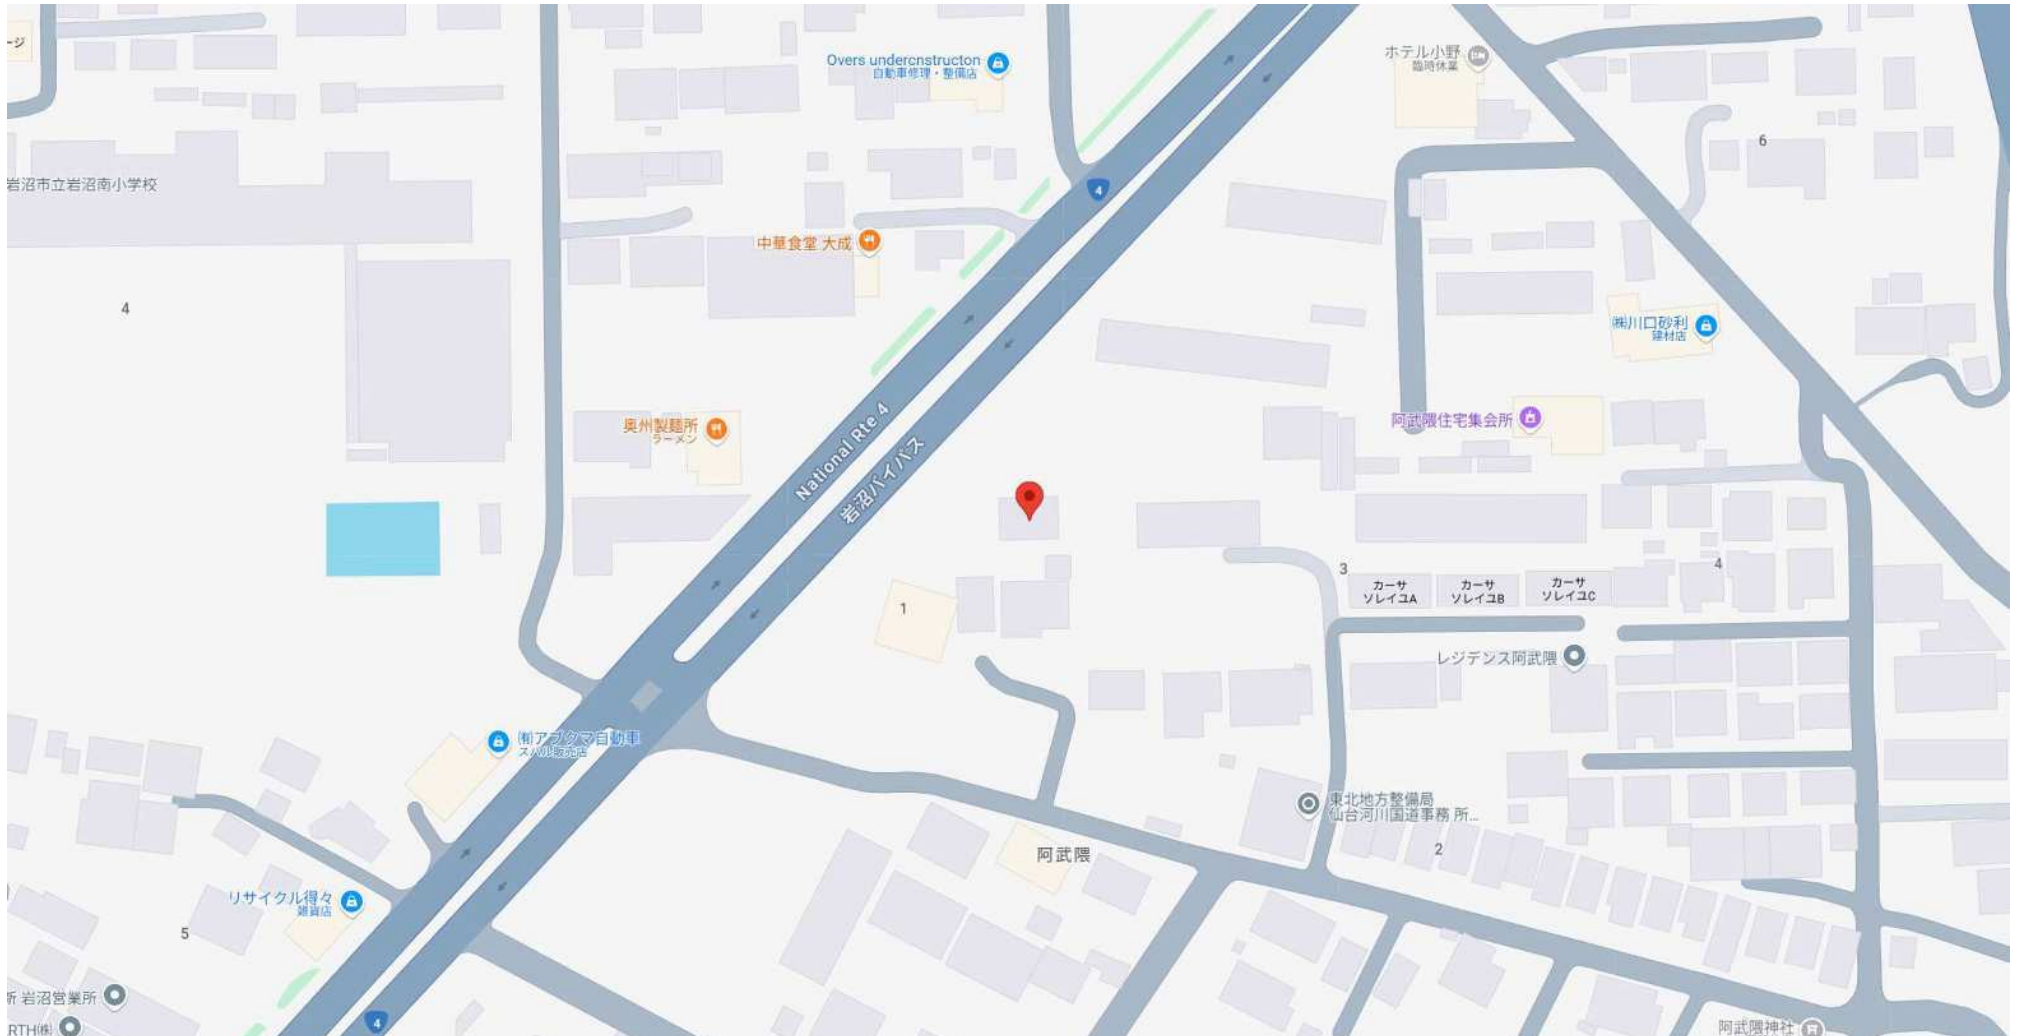

〒989-2435 宮城県岩沼市阿武隈1丁目1-6

200 m

〒989-2435 宮城県岩沼市阿武隈1丁目1-6

20 m