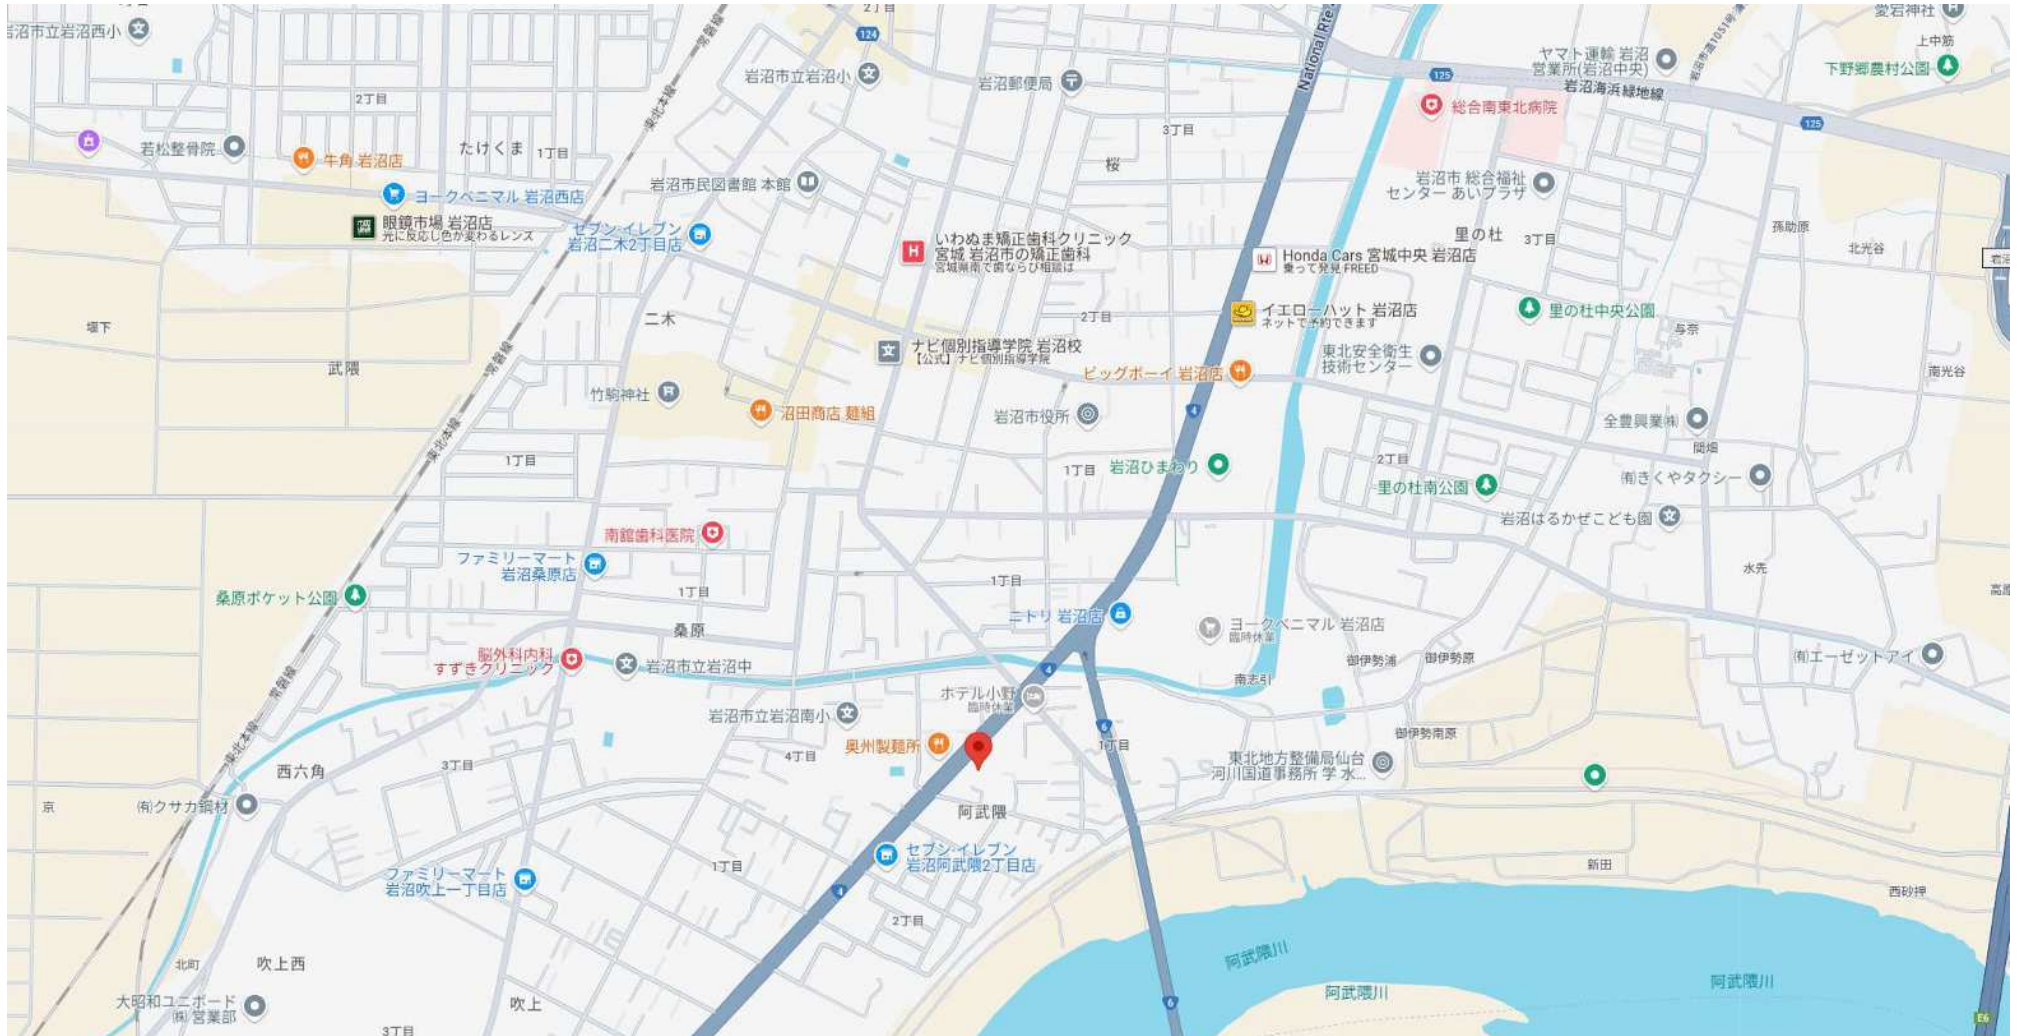

〒989-2435 宮城県岩沼市阿武隈1丁目1-6

200 m

〒989-2435 宮城県岩沼市阿武隈1丁目1-6

20 m