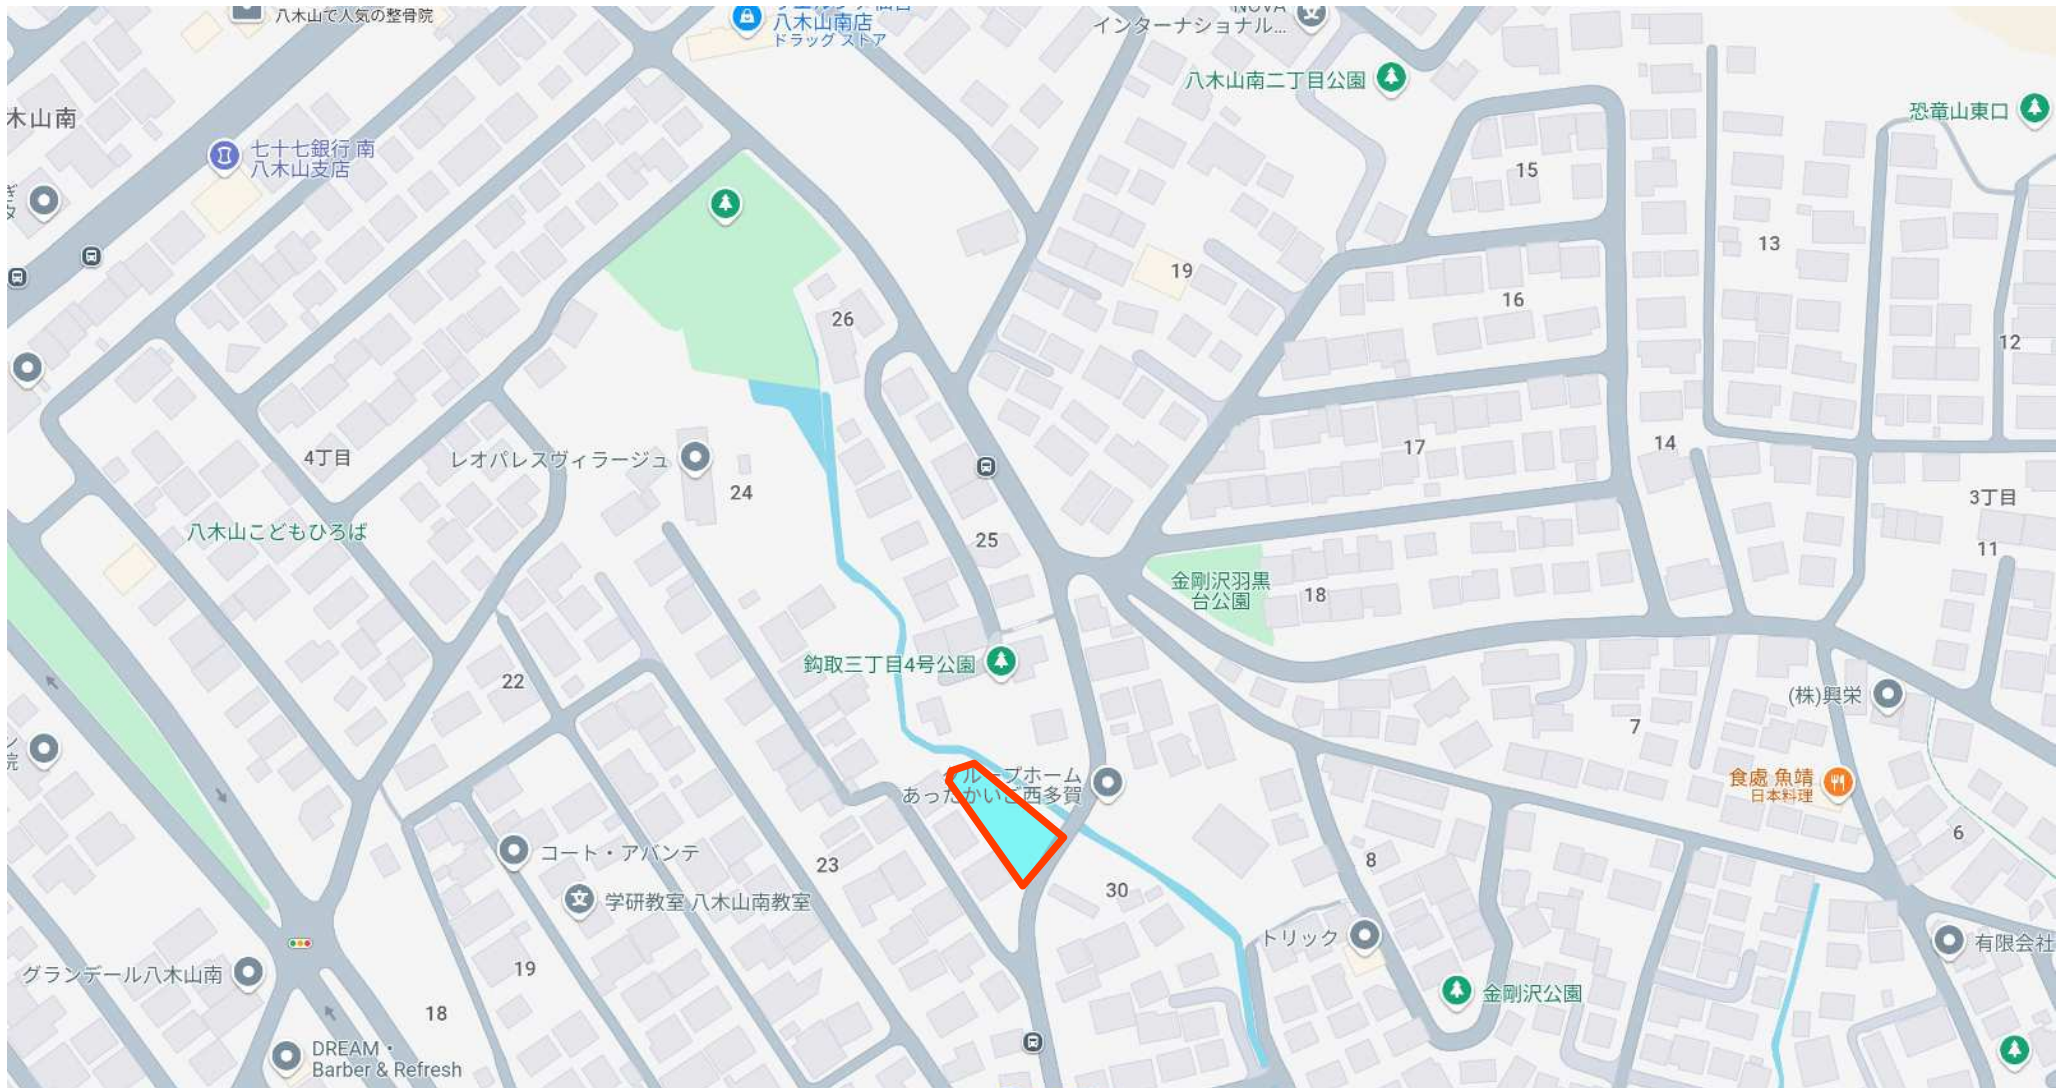

仙台市太白区鉤取3丁目24-7の東側

仙台市太白区鉤取3丁目24-7の東側