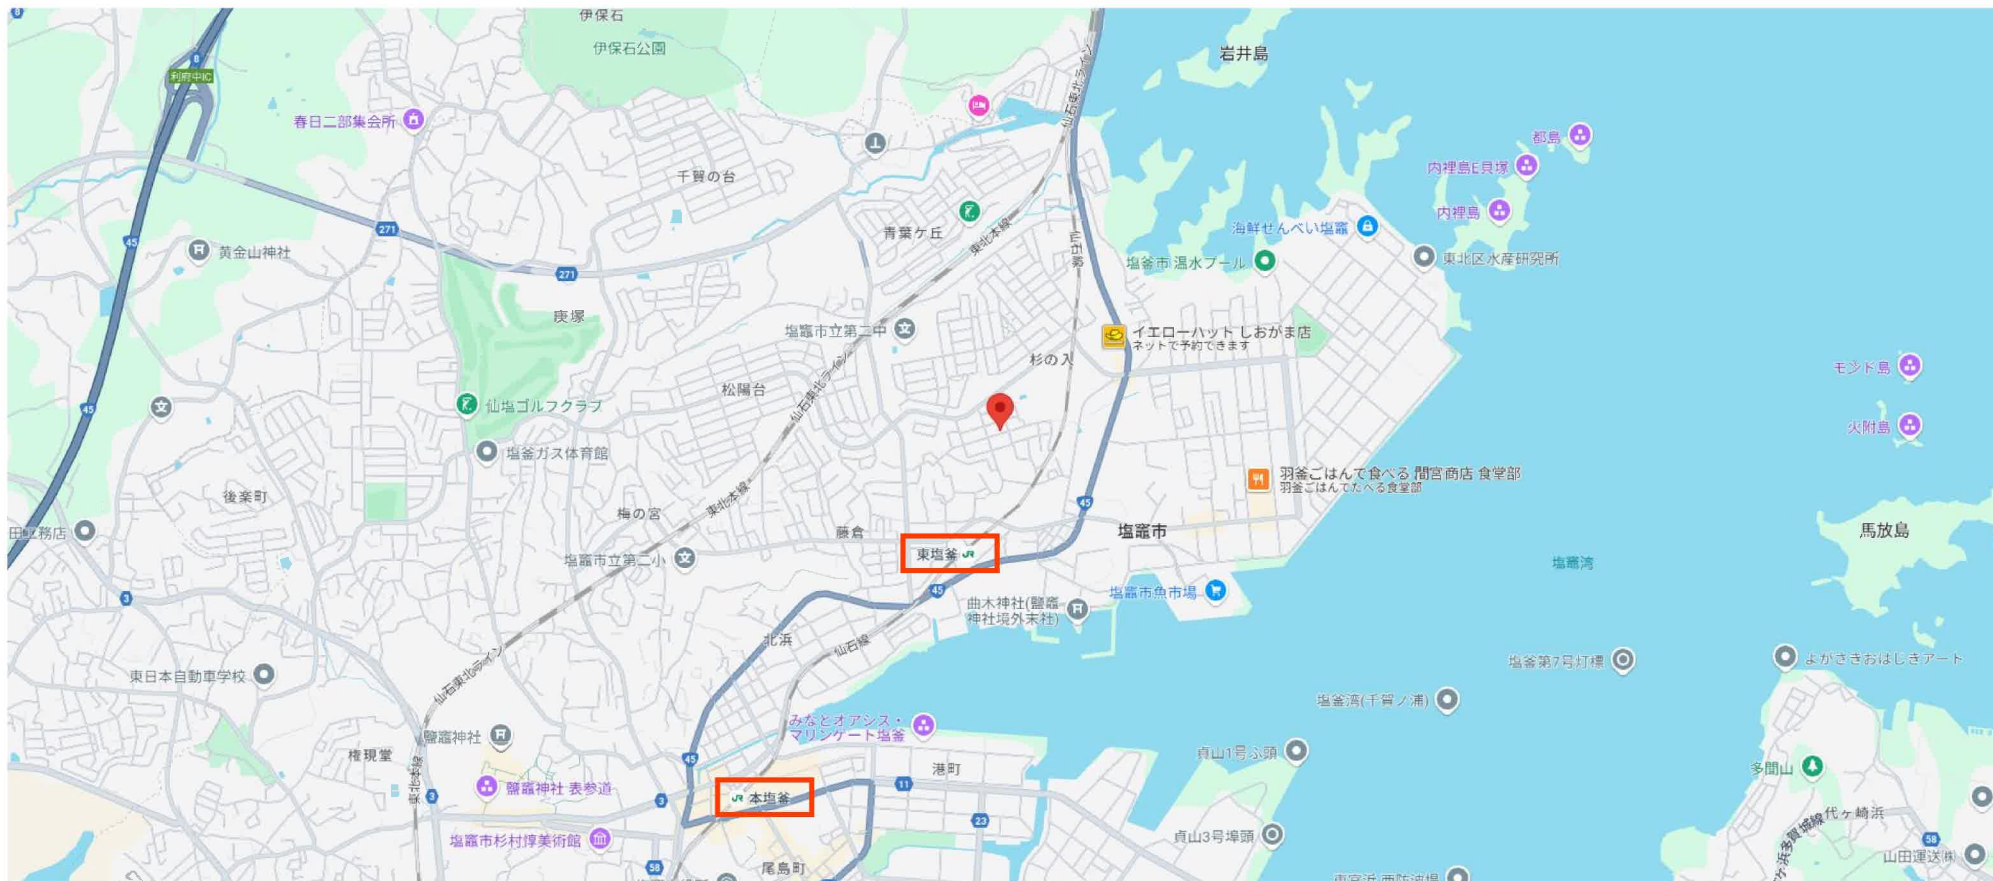

塩竈市杉の入1丁目7-7

50 m

塩竈市杉の入1丁目7-7

200 m