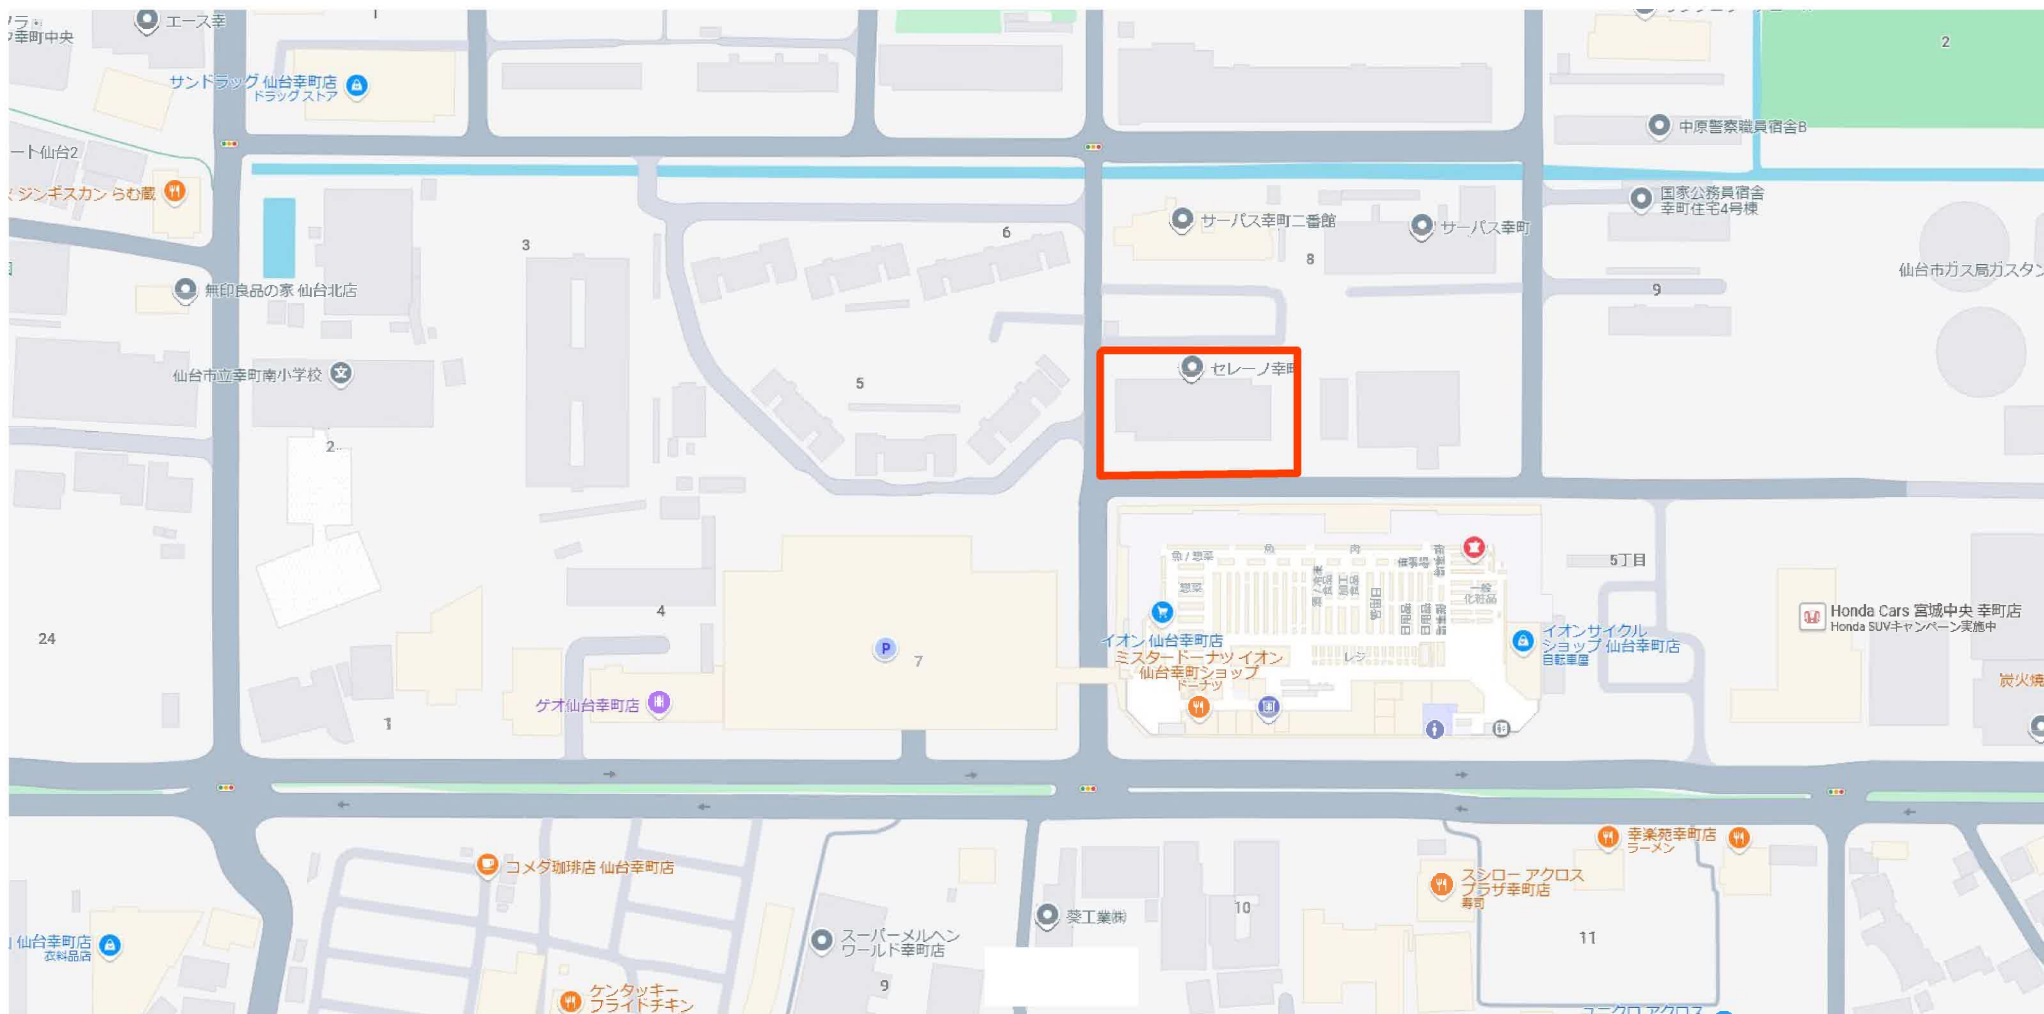

# セレーノ幸町 所在：仙台市宮城野区幸町五丁目8-3

20 m