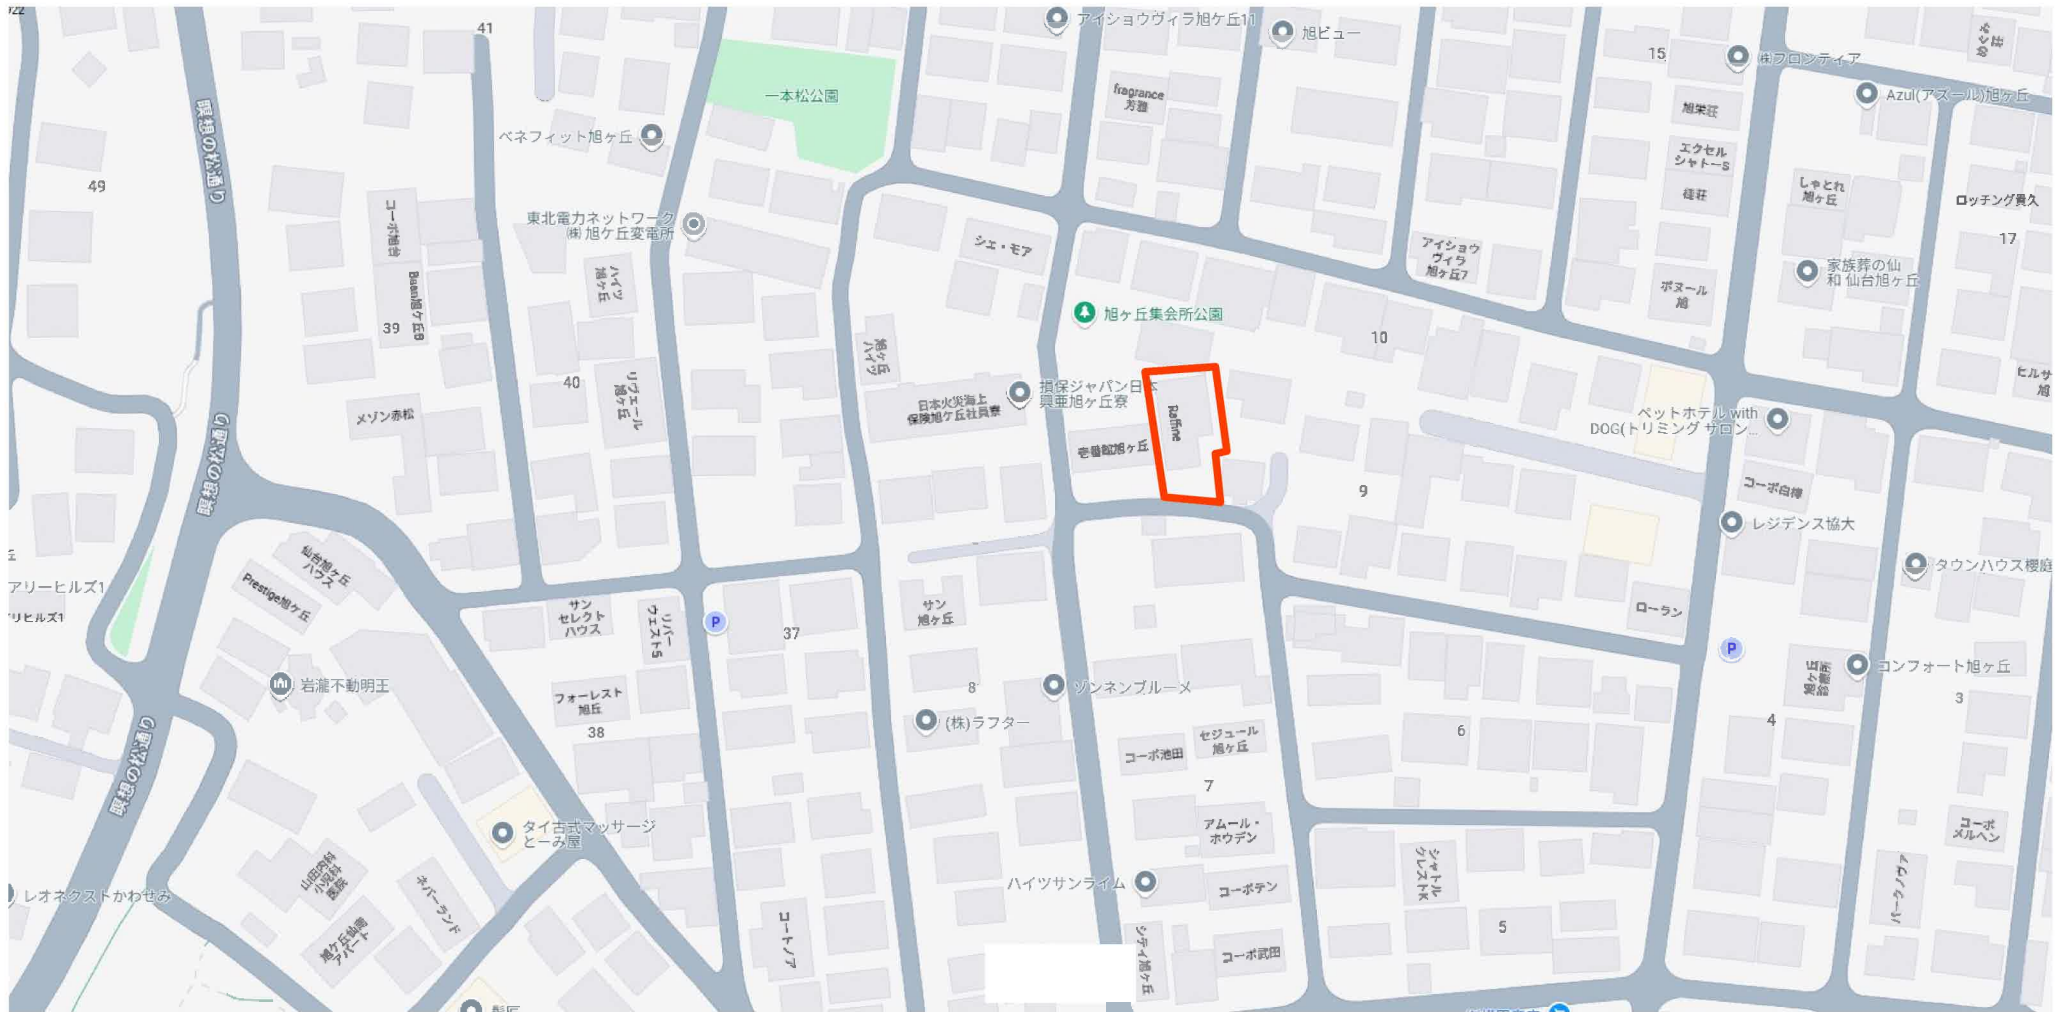

物件名：ラフィネ旭ヶ丘  
所在：仙台市青葉区旭ヶ丘二丁目9-18

100 m

物件名：ラフィネ旭ヶ丘  
所在：仙台市青葉区旭ヶ丘二丁目9-18

20 m