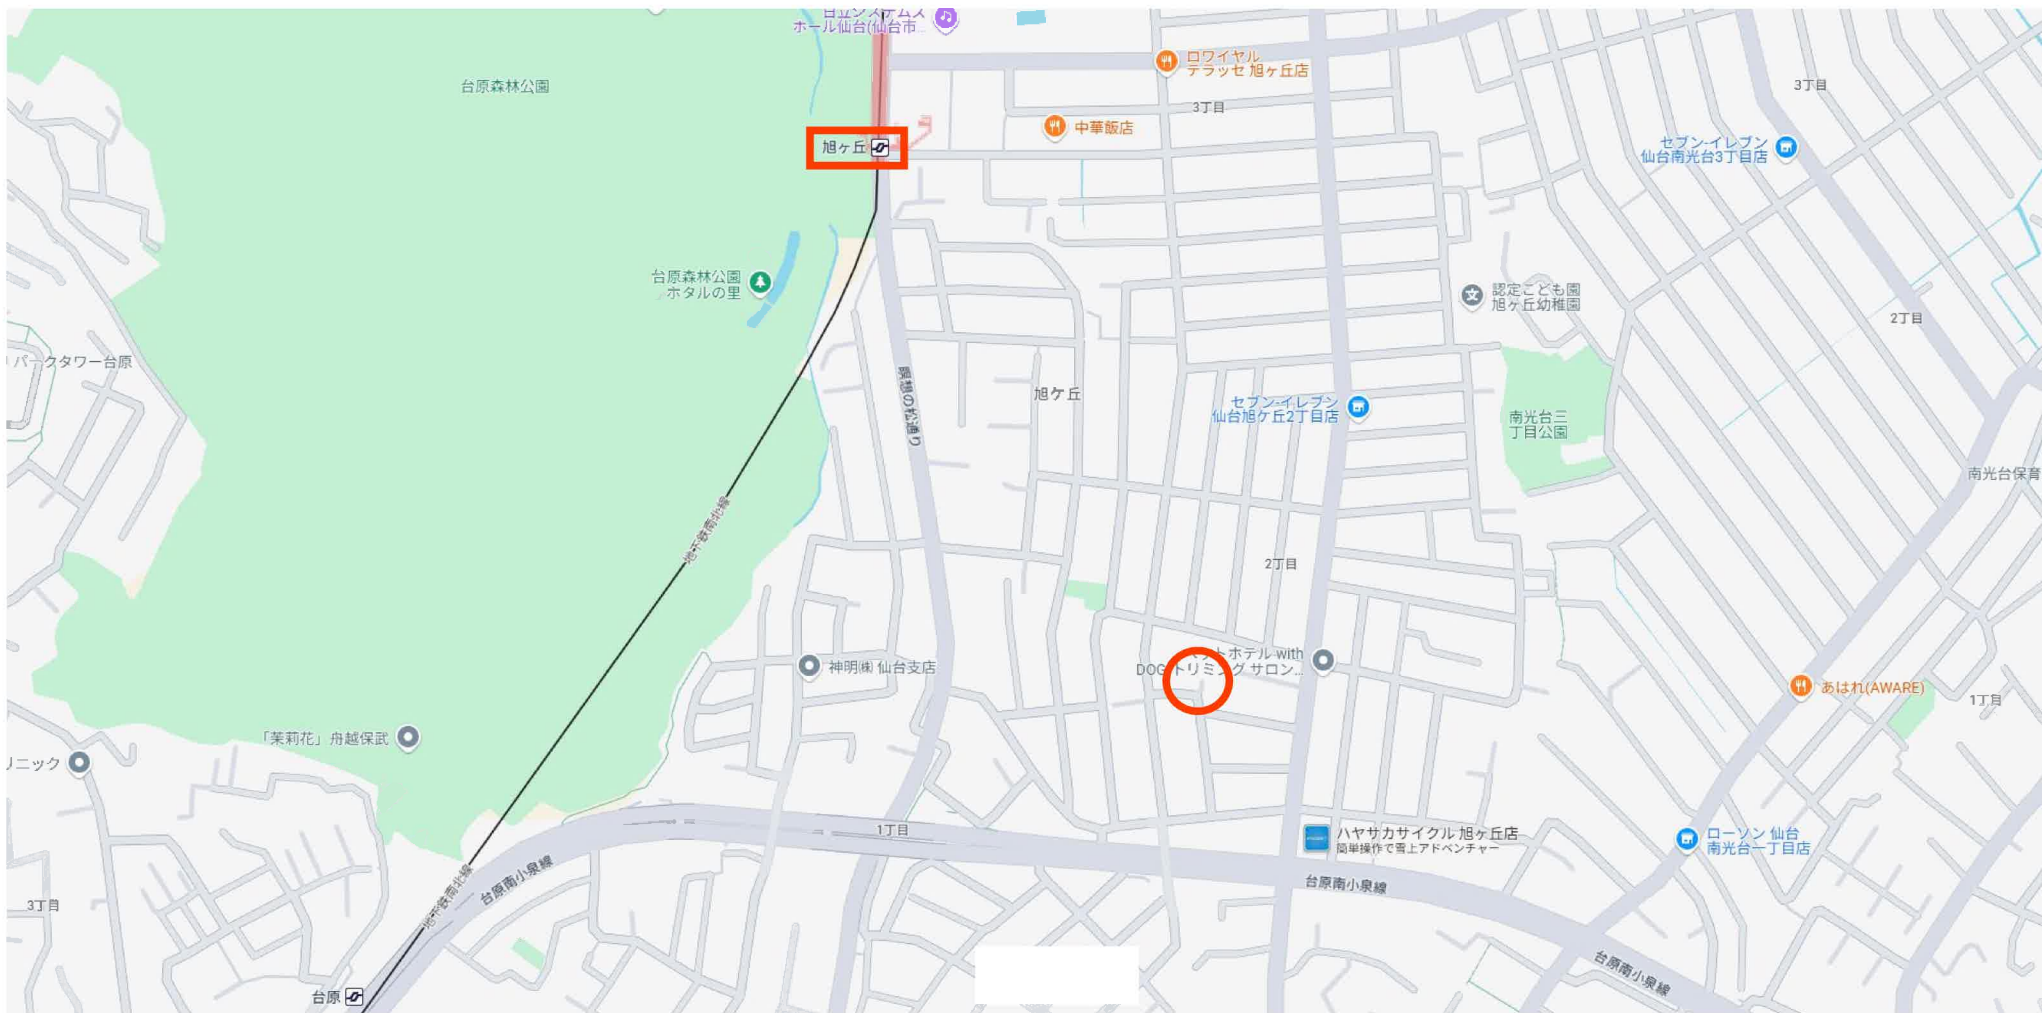

物件名：ラフィネ旭ヶ丘  
所在：仙台市青葉区旭ヶ丘二丁目9-18

100 m

物件名：ラフィネ旭ヶ丘  
所在：仙台市青葉区旭ヶ丘二丁目9-18

20 m