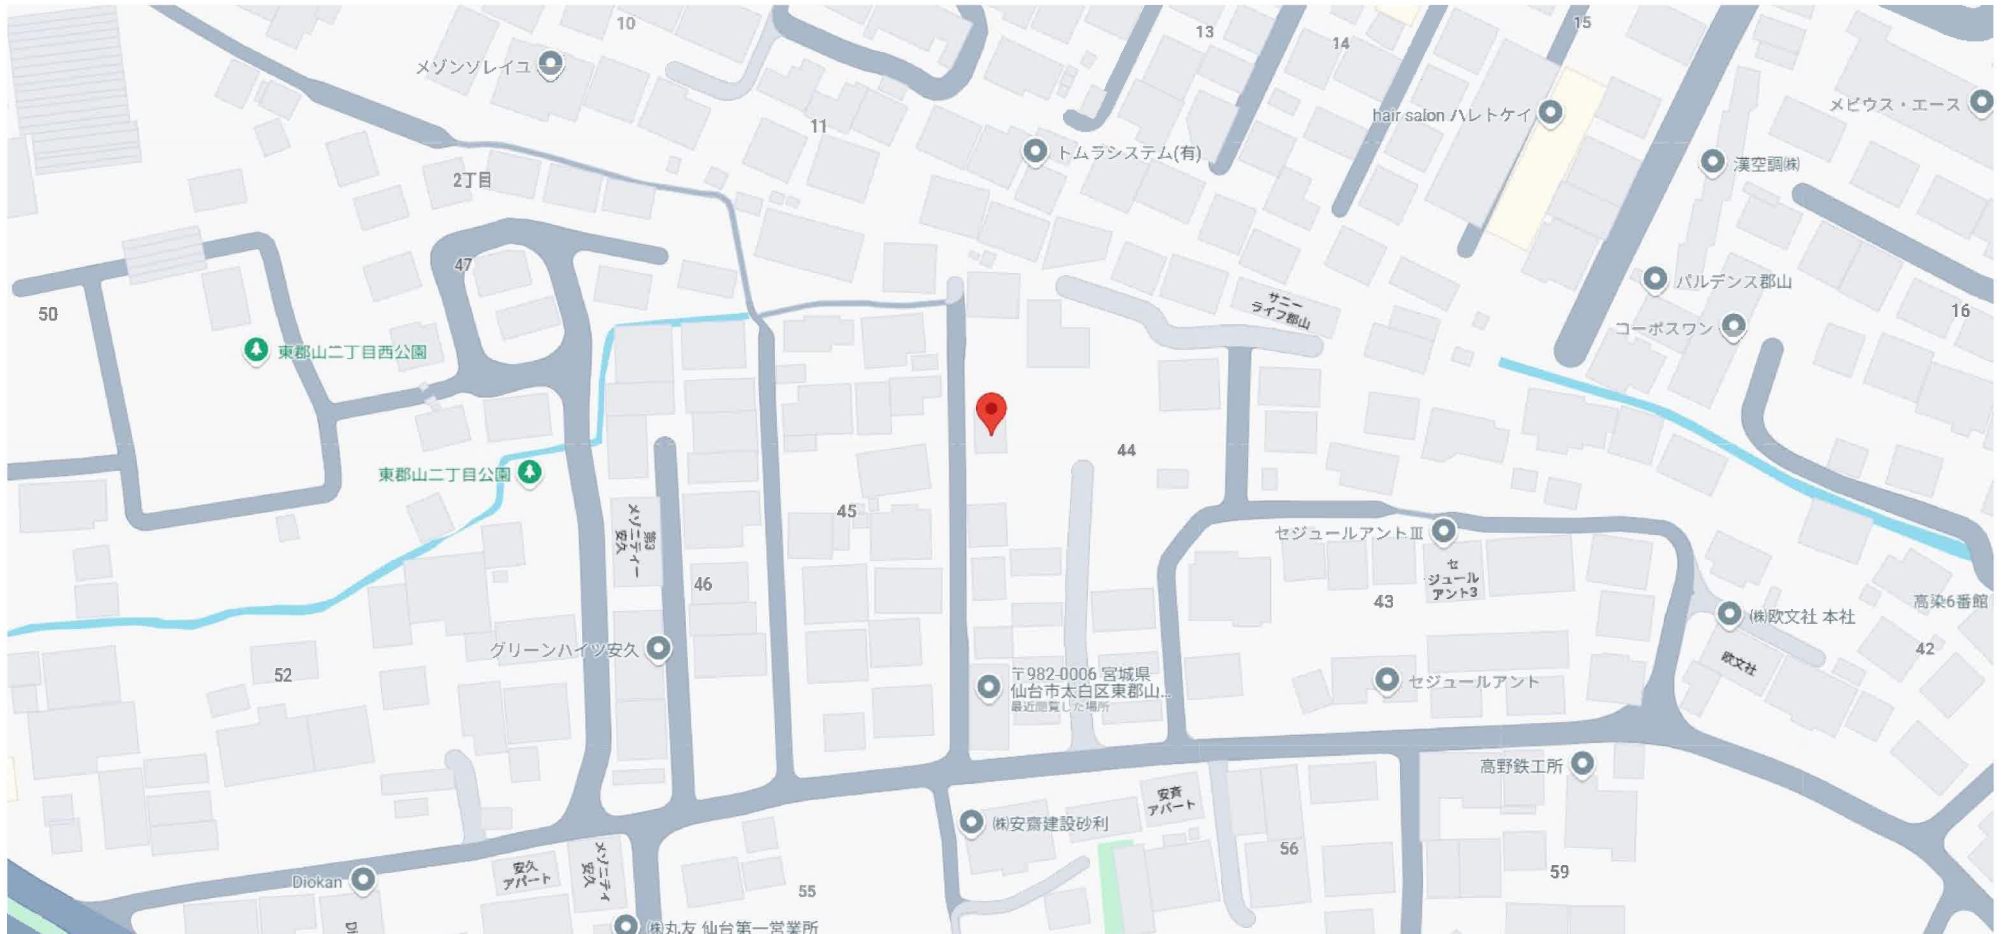

宮城県仙台市太白区東郡山2丁目55-26の北側

20 m

宮城県仙台市太白区東郡山2丁目55-26の北側