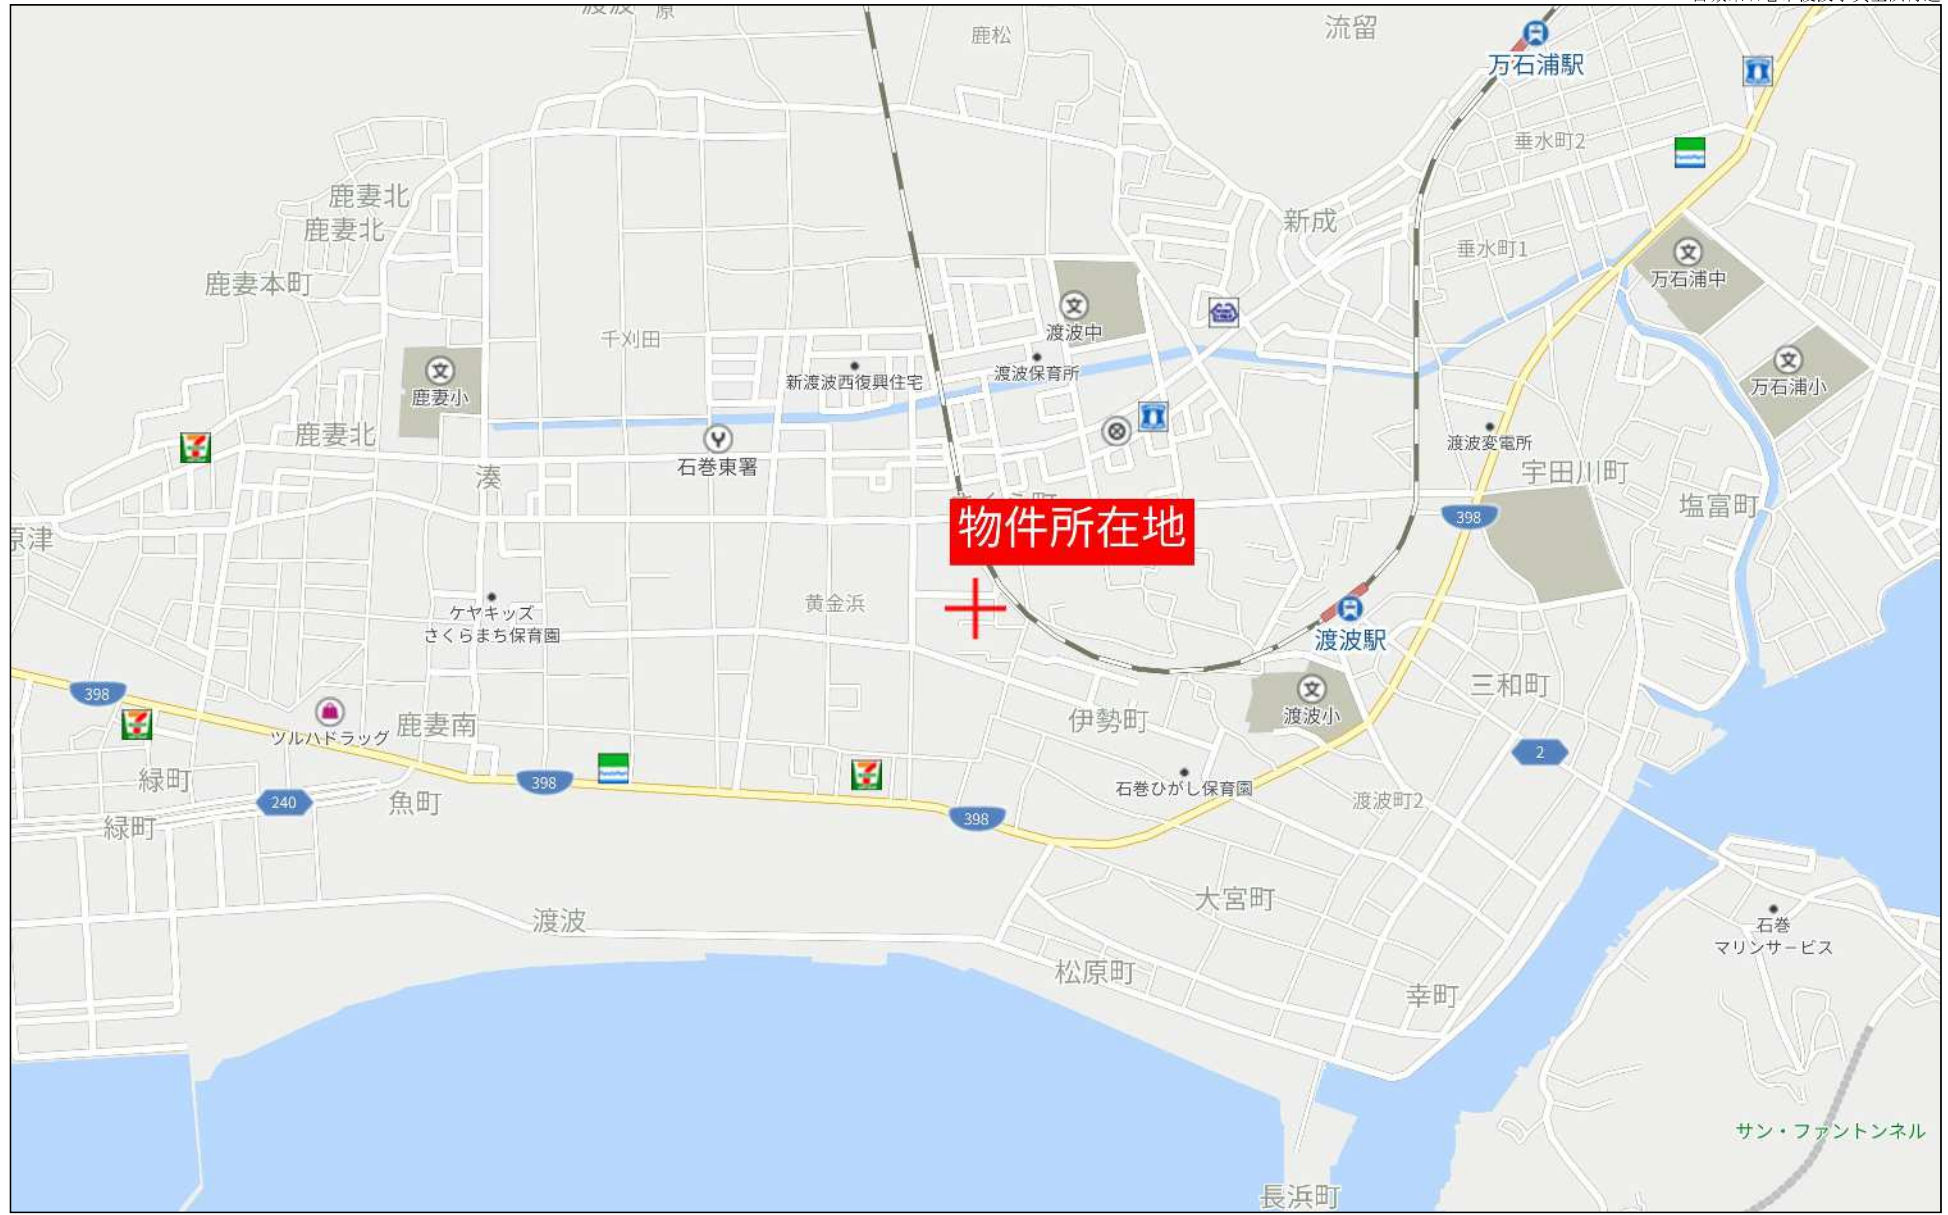

物件所在地

80m

1:1639

禁無断複写複製
株式会社エラン

Z20128646-20210605121820

500m