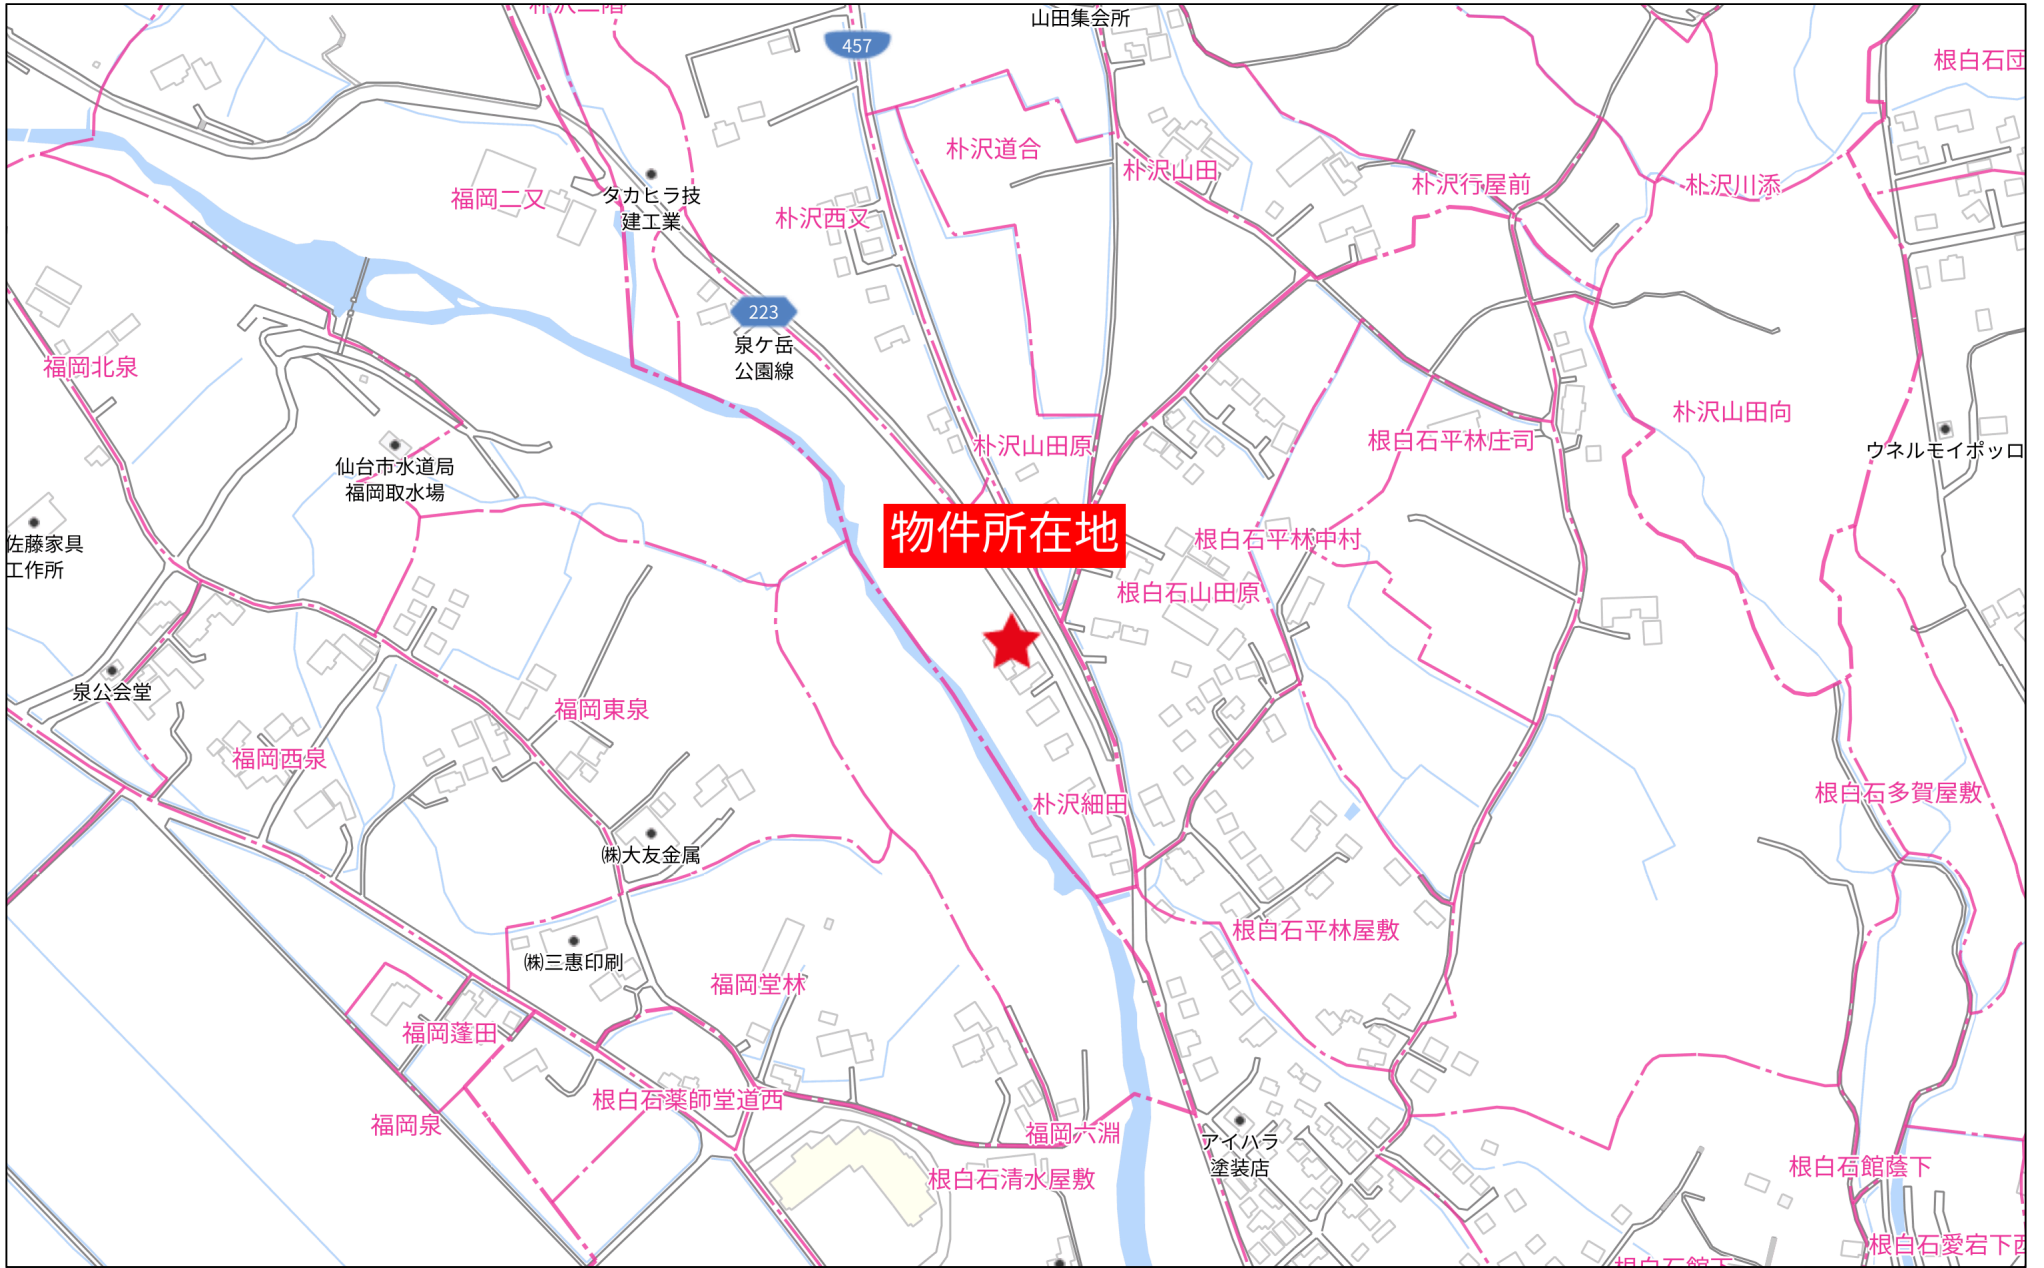

根白石中村林

根白石田原

根白石田

60m

1:1131

物件所在地