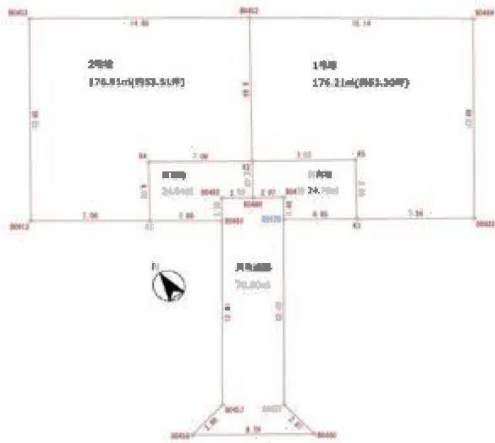

2号地

2号地

2号地

ヨークベニマル南吉成店まで1,000m

デイリーヤマザキ仙台吉成1丁目店まで450m

仙台市立南吉成中学校まで600m

仙台市立南吉成小学校まで400m

音の光幼稚園まで700m

七十七銀行吉成支店まで400m