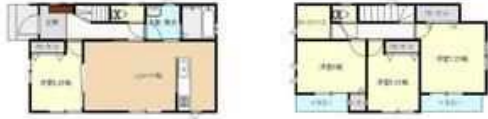

仙台市青葉区鷺ヶ森2丁目9-38  
ハートフルタウン(仙)鷺ヶ森14期 2号棟

西友台原店まで1,125m

仙台市青葉区鷺ヶ森2丁目9-38  
ハートフルタウン(仙)鷺ヶ森14期 2号棟

ローソン仙台鷺ヶ森店まで338m

仙台北郵便局まで790m

七十七銀行東勝山支店まで605m