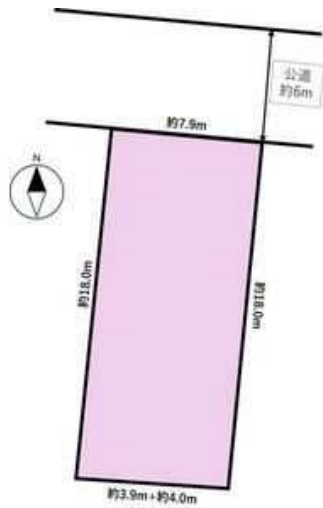

売地
仙台市宮城野区鶴ヶ谷5丁目8-17

売地
仙台市宮城野区鶴ヶ谷5丁目8-17

鶴ヶ谷生鮮いちば商業協同組合まで530m

みやぎ生協 鶴ヶ谷店まで620m

ミニストップ南光台東店まで700m

ツルハドラッグ仙台鶴ヶ谷店まで460m

売地
仙台市宮城野区鶴ヶ谷5丁目8-17

仙台鶴ヶ谷郵便局まで830m

七十七銀行鶴ヶ谷支店まで710m