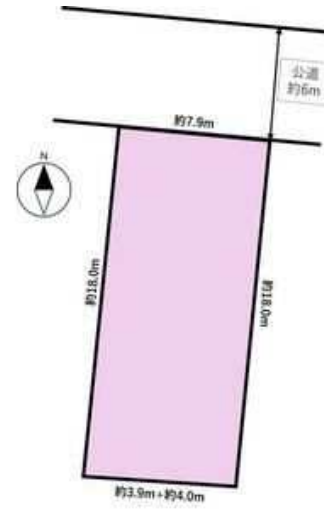

仙台市宮城野区鶴ヶ谷5丁目8-17

仙台市宮城野区鶴ヶ谷5丁目8-17

鶴ヶ谷生鮮いちば商業協同組合まで530m

みやぎ生協 鶴ヶ谷店まで620m

ミニストップ南光台東店まで700m

仙台市宮城野区鶴ヶ谷5丁目8-17

ツルハドラッグ仙台鶴ヶ谷店まで460m

仙台鶴ヶ谷郵便局まで830m

セブン銀行鶴ヶ谷支店まで710m