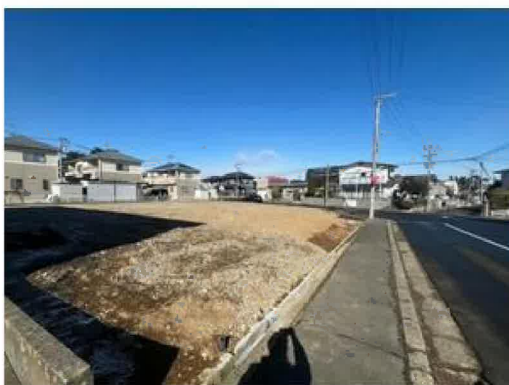

物件以外に発生する主な費用

解体	不要	
水道	引込費	
境界	売値	
土留	新設不要