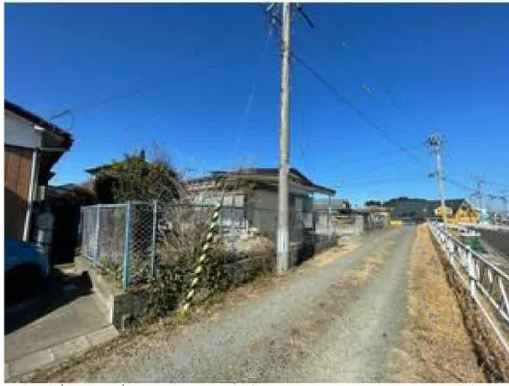

1号地

1号地

ヨークベニマル名取愛島店まで150m

ファミリーマート名取愛の杜二丁目店まで400m

1号地

ドラッグストアモリ名取愛島店まで390m

名取市立第一中学校まで1,630m

名取市立愛島小学校まで2,090m