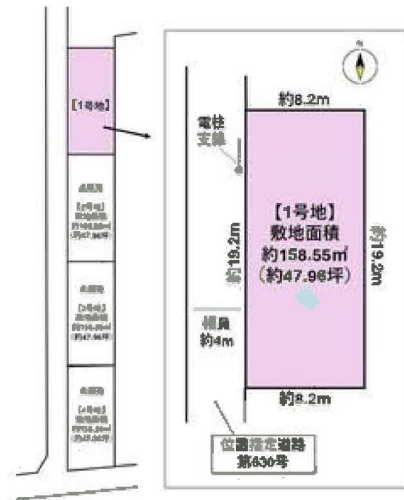

1号地

1号地

ヨークベニマル若林店まで1,930m

セブンイレブン仙台郡山4丁目店まで550m

仙台市立郡山中学校まで1,140m

1号地

仙台市立郡山小学校まで600m

仙台八本松郵便局まで1,040m

七十七銀行沖野支店まで2,180m